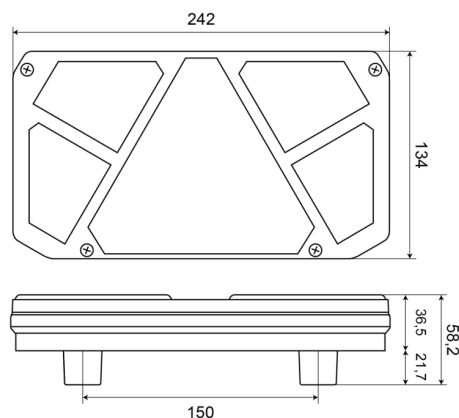

# LUCES DELANTERAS Y TRASERAS

1800-2

Luz trasera LED | derecha | 12-24V

EAN: 5414184003507

## Especificaciones

A solicitar por	1	Fuente de luz	LED
Altura mm	134 mm	Grado IP	IP66+IP68
Certificación	ECE	Lado de montaje	Parte trasera - Derecha
Color	Ámbar/rojo/blanco	Longitud del cable (m)	2 m
Color de lente	Ámbar/rojo/blanco	Longitud mm	242 mm
Con catadióptrico triangular	Sí	Montaje	Superficial
Con luz antiniebla trasera	Sí	Peso (kg)	0,900 Kg
Con luz de freno y posición	Sí	Suministrado con	Tornillos de montaje
Con luz de marcha atrás	Sí	Temperatura de funcionamiento	-30°C / +65°C
Con luz direccional	Sí	Tipo	Luces traseras
Conexión	Extremo de cable abierto	Voltaje de funcionamiento	12V - 24V
EMC	EMC R10		
EMC R10	Sí		
Espesor mm	36,5 mm		