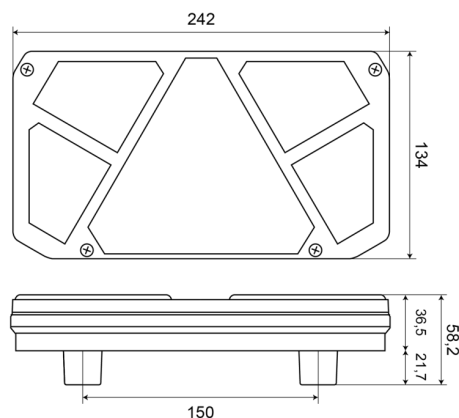

LUCES DELANTERAS Y TRASERAS

1800-2

Luz trasera LED | derecha | 12-24V

EAN: 5414184003507

Especificaciones

A solicitar por	1	Fuente de luz	LED
Altura mm	134 mm	Grado IP	IP66+IP68
Certificación	ECE	Lado de montaje	Parte trasera - Derecha
Color	Ámbar/rojo/blanco	Longitud del cable (m)	2 m
Color de lente	Ámbar/rojo/blanco	Longitud mm	242 mm
Con catadióptrico triangular	Sí	Montaje	Superficial
Con luz antiniebla trasera	Sí	Peso (kg)	0,900 Kg
Con luz de freno y posición	Sí	Suministrado con	Tornillos de montaje
Con luz de marcha atrás	Sí	Temperatura de funcionamiento	-30°C / +65°C
Con luz direccional	Sí	Tipo	Luces traseras
Conexión	Extremo de cable abierto	Voltaje de funcionamiento	12V - 24V
EMC	EMC R10		
EMC R10	Sí		
Espesor mm	36,5 mm		