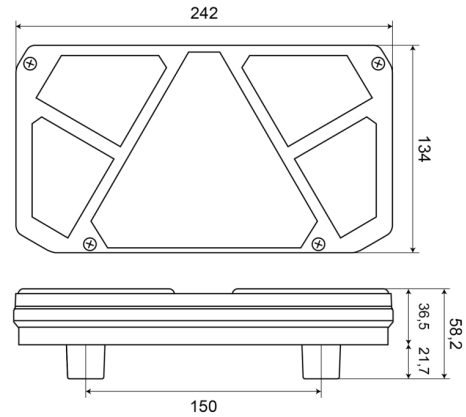

LUCES DELANTERAS Y TRASERAS

1800-2

Luz trasera LED | derecha | 12-24V

EAN: 5414184003507

Especificaciones

A solicitar por	1	Fuente de luz	LED
Altura mm	134 mm	Grado IP	IP66+IP68
Certificación	ECE	Lado de montaje	Parte trasera - Derecha
Color	Ámbar/rojo/blanco	Longitud del cable (m)	2 m
Color de lente	Ámbar/rojo/blanco	Longitud mm	242 mm
Con catadióptrico triangular	Sí	Montaje	Superficial
Con luz antiniebla trasera	Sí	Peso (kg)	0,900 Kg
Con luz de freno y posición	Sí	Suministrado con	Tornillos de montaje
Con luz de marcha atrás	Sí	Temperatura de funcionamiento	-30°C / +65°C
Con luz direccional	Sí	Tipo	Luces traseras
Conexión	Extremo de cable abierto	Voltaje de funcionamiento	12V - 24V
EMC	EMC R10		
EMC R10	Sí		
Espesor mm	36,5 mm		