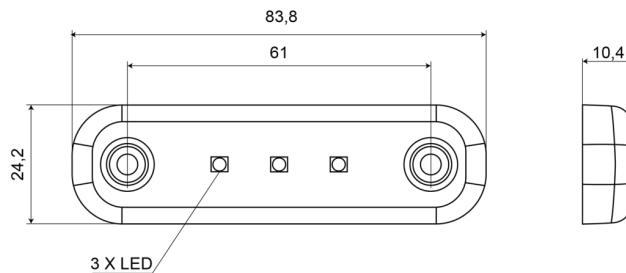

# LUCES DE POSICIÓN

201-DV-CR

Luz de posición LED | 3 LED | 12-24V | blanco

EAN: 5414184003750

## Especificaciones

A solicitar por	1	Funciones	Luz de marcado delantera
Certificación	ECE R7	Grado IP	IP66+IP68
Color	Blanco	Lado de montaje	Parte delantera
Color de lente	Transparente	Longitud del cable (m)	0,20 m
Conexión	Extremo de cable abierto	Montaje	Superficial
Dimensiones	84 x 24 x 10,4 mm	Número de LEDs	3
EMC	EMC R10	Peso (kg)	0,030 Kg
EMC R10	Sí	Temperatura de funcionamiento	-30°C / +65°C
Embalaje	Empaque POS	Voltaje de funcionamiento	12V - 24V
Fuente de luz	LED		