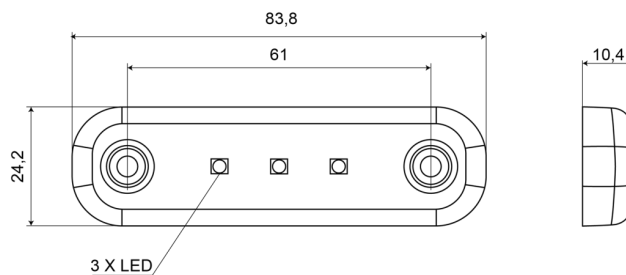

# LUCES DE POSICIÓN

201-DV-CR

Luz de posición LED | 3 LED | 12-24V | blanco

EAN: 5414184003750

## Especificaciones

A solicitar por	1	Funciones	Luz de marcado delantera
Certificación	ECE R7	Grado IP	IP66+IP68
Color	Blanco	Lado de montaje	Parte delantera
Color de lente	Transparente	Longitud del cable (m)	0,20 m
Conexión	Extremo de cable abierto	Montaje	Superficial
Dimensiones	84 x 24 x 10,4 mm	Número de LEDs	3
EMC	EMC R10	Peso (kg)	0,030 Kg
EMC R10	Sí	Temperatura de funcionamiento	-30°C / +65°C
Embalaje	Empaque POS	Voltaje de funcionamiento	12V - 24V
Fuente de luz	LED		