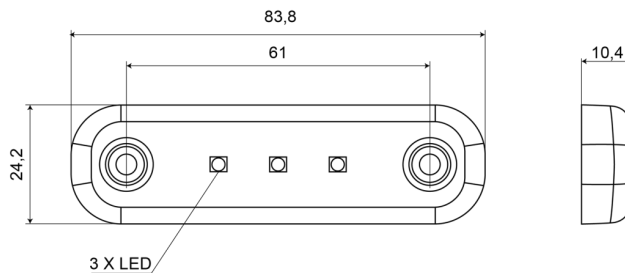

LUCES DE POSICIÓN

201-DV-CR

Luz de posición LED | 3 LED | 12-24V | blanco

EAN: 5414184003750

Especificaciones

A solicitar por	1	Funciones	Luz de marcado delantera
Certificación	ECE R7	Grado IP	IP66+IP68
Color	Blanco	Lado de montaje	Parte delantera
Color de lente	Transparente	Longitud del cable (m)	0,20 m
Conexión	Extremo de cable abierto	Montaje	Superficial
Dimensiones	84 x 24 x 10,4 mm	Número de LEDs	3
EMC	EMC R10	Peso (kg)	0,030 Kg
EMC R10	Sí	Temperatura de funcionamiento	-30°C / +65°C
Embalaje	Empaque POS	Voltaje de funcionamiento	12V - 24V
Fuente de luz	LED		