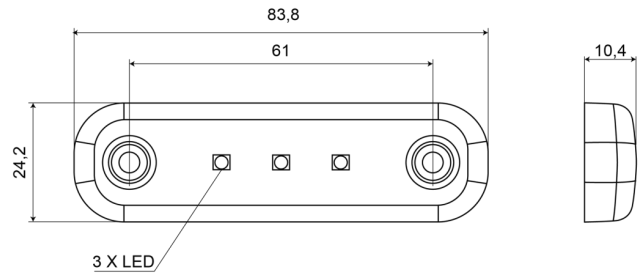

LUCES DE POSICIÓN

201-DV-OR

Luz de posición LED | 3 LED | 12-24V | ámbar

EAN: 5414184003767

Especificaciones

A solicitar por	1	Funciones	Marcado lateral
Certificación	ECE R91	Grado IP	IP66+IP68
Color	Ámbar	Lado de montaje	Lateral
Color de lente	Ámbar	Longitud del cable (m)	0,20 m
Conexión	Extremo de cable abierto	Montaje	Superficial
Dimensiones	84 x 24 x 10,4 mm	Número de LEDs	3
EMC	EMC R10	Peso (kg)	0,030 Kg
EMC R10	Sí	Temperatura de funcionamiento	-30°C / +65°C
Embalaje	Empaque POS	Voltaje de funcionamiento	12V - 24V
Fuente de luz	LED		