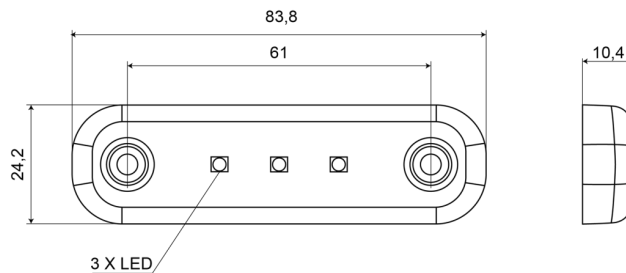

LUCES DE POSICIÓN

201-DV-OR

Luz de posición LED | 3 LED | 12-24V | ámbar

EAN: 5414184003767

Especificaciones

A solicitar por	1	Funciones	Marcado lateral
Certificación	ECE R91	Grado IP	IP66+IP68
Color	Ámbar	Lado de montaje	Lateral
Color de lente	Ámbar	Longitud del cable (m)	0,20 m
Conexión	Extremo de cable abierto	Montaje	Superficial
Dimensiones	84 x 24 x 10,4 mm	Número de LEDs	3
EMC	EMC R10	Peso (kg)	0,030 Kg
EMC R10	Sí	Temperatura de funcionamiento	-30°C / +65°C
Embalaje	Empaque POS	Voltaje de funcionamiento	12V - 24V
Fuente de luz	LED		