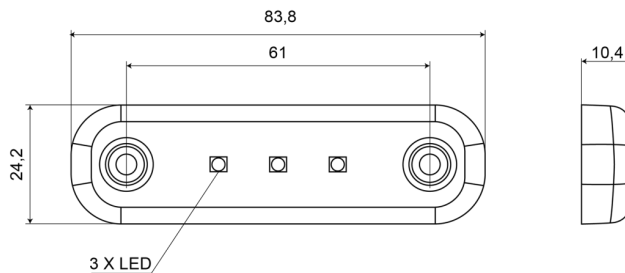

LUCES DE POSICIÓN

201-DV-RO

Luz de posición LED | 3 LED | 12-24V | rojo

EAN: 5414184003774

Especificaciones

A solicitar por	1	Funciones	Luz de marcado trasera
Certificación	ECE R7	Grado IP	IP66+IP68
Color	Rojo	Lado de montaje	Parte trasera
Color de lente	Rojo	Longitud del cable (m)	0,20 m
Conexión	Extremo de cable abierto	Montaje	Superficial
Dimensiones	84 x 24 x 10,4 mm	Número de LEDs	3
EMC R10	Sí	Peso (kg)	0,030 Kg
Embalaje	Empaque POS	Temperatura de funcionamiento	-30°C / +65°C
Fuente de luz	LED	Voltaje de funcionamiento	12V - 24V