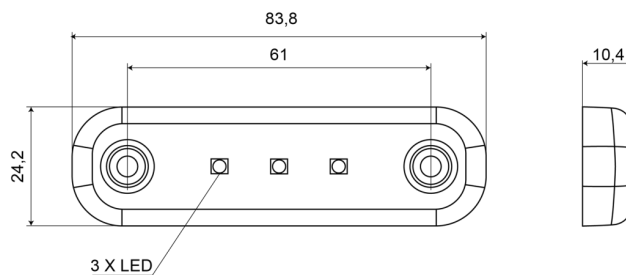

# LUCES DE POSICIÓN

201-DV-RO

Luz de posición LED | 3 LED | 12-24V | rojo

EAN: 5414184003774

## Especificaciones

A solicitar por	1	Funciones	Luz de marcado trasera
Certificación	ECE R7	Grado IP	IP66+IP68
Color	Rojo	Lado de montaje	Parte trasera
Color de lente	Rojo	Longitud del cable (m)	0,20 m
Conexión	Extremo de cable abierto	Montaje	Superficial
Dimensiones	84 x 24 x 10,4 mm	Número de LEDs	3
EMC R10	Sí	Peso (kg)	0,030 Kg
Embalaje	Empaque POS	Temperatura de funcionamiento	-30°C / +65°C
Fuente de luz	LED	Voltaje de funcionamiento	12V - 24V