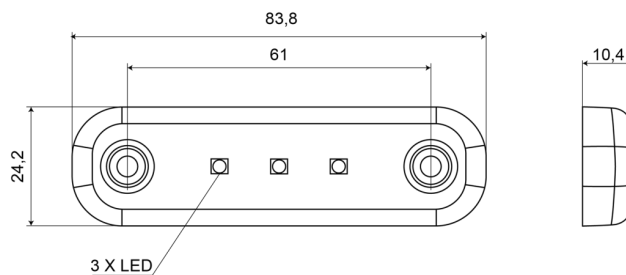

LUCES DE POSICIÓN

201-DV-RO

Luz de posición LED | 3 LED | 12-24V | rojo

EAN: 5414184003774

Especificaciones

A solicitar por	1	Funciones	Luz de marcado trasera
Certificación	ECE R7	Grado IP	IP66+IP68
Color	Rojo	Lado de montaje	Parte trasera
Color de lente	Rojo	Longitud del cable (m)	0,20 m
Conexión	Extremo de cable abierto	Montaje	Superficial
Dimensiones	84 x 24 x 10,4 mm	Número de LEDs	3
EMC R10	Sí	Peso (kg)	0,030 Kg
Embalaje	Empaque POS	Temperatura de funcionamiento	-30°C / +65°C
Fuente de luz	LED	Voltaje de funcionamiento	12V - 24V