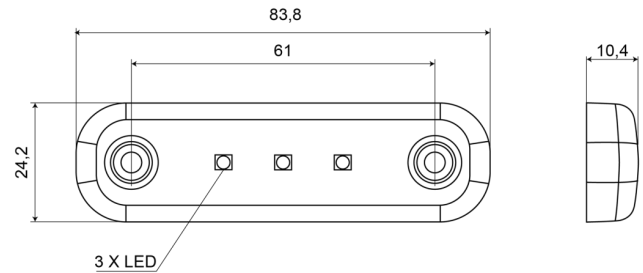

# LUCES DE POSICIÓN

201-DV-RO

Luz de posición LED | 3 LED | 12-24V | rojo

EAN: 5414184003774

## Especificaciones

A solicitar por	1	Funciones	Luz de marcado trasera
Certificación	ECE R7	Grado IP	IP66+IP68
Color	Rojo	Lado de montaje	Parte trasera
Color de lente	Rojo	Longitud del cable (m)	0,20 m
Conexión	Extremo de cable abierto	Montaje	Superficial
Dimensiones	84 x 24 x 10,4 mm	Número de LEDs	3
EMC R10	Sí	Peso (kg)	0,030 Kg
Embalaje	Empaque POS	Temperatura de funcionamiento	-30°C / +65°C
Fuente de luz	LED	Voltaje de funcionamiento	12V - 24V