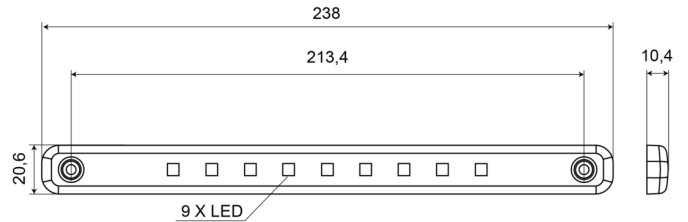

LUCES DE POSICIÓN

202-DV-OR

Luz de posición LED | 12-24V | ámbar

EAN: 5414184003798

Especificaciones

A solicitar por	1	Fuente de luz	LED
Certificación	ECE R91	Funciones	Marcado lateral
Color	Ámbar	Grado IP	IP66+IP68
Color de lente	Ámbar	Lado de montaje	Lateral
Conexión	Extremo de cable abierto	Montaje	Superficial
Dimensiones	238 x 20,6 x 10,4 mm	Número de LEDs	9
EMC	EMC R10	Peso (kg)	0,074 Kg
EMC R10	Sí	Temperatura de funcionamiento	-30°C / +65°C
Embalaje	Empaque POS	Voltaje de funcionamiento	12V - 24V