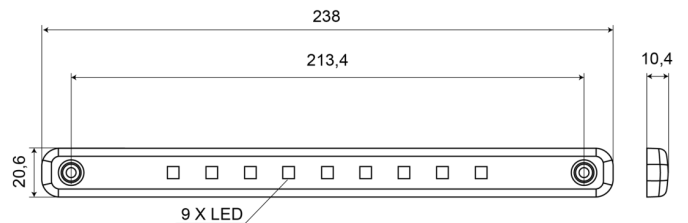

# LUCES DE POSICIÓN

202-DV-OR

Luz de posición LED | 12-24V | ámbar

EAN: 5414184003798

## Especificaciones

A solicitar por	1	Fuente de luz	LED
Certificación	ECE R91	Funciones	Marcado lateral
Color	Ámbar	Grado IP	IP66+IP68
Color de lente	Ámbar	Lado de montaje	Lateral
Conexión	Extremo de cable abierto	Montaje	Superficial
Dimensiones	238 x 20,6 x 10,4 mm	Número de LEDs	9
EMC	EMC R10	Peso (kg)	0,074 Kg
EMC R10	Sí	Temperatura de funcionamiento	-30°C / +65°C
Embalaje	Empaque POS	Voltaje de funcionamiento	12V - 24V