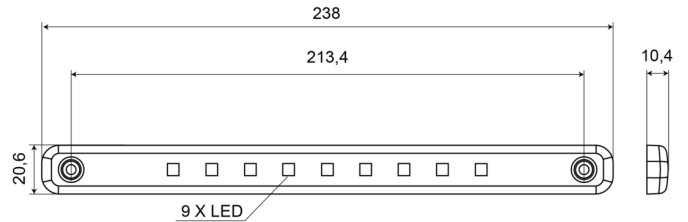

# LUCES DE POSICIÓN

202-DV-OR

Luz de posición LED | 12-24V | ámbar

EAN: 5414184003798

## Especificaciones

A solicitar por	1	Fuente de luz	LED
Certificación	ECE R91	Funciones	Marcado lateral
Color	Ámbar	Grado IP	IP66+IP68
Color de lente	Ámbar	Lado de montaje	Lateral
Conexión	Extremo de cable abierto	Montaje	Superficial
Dimensiones	238 x 20,6 x 10,4 mm	Número de LEDs	9
EMC	EMC R10	Peso (kg)	0,074 Kg
EMC R10	Sí	Temperatura de funcionamiento	-30°C / +65°C
Embalaje	Empaque POS	Voltaje de funcionamiento	12V - 24V