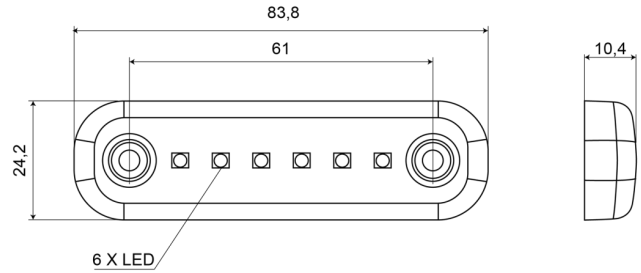

LUCES INTERIORES

203-12V

Luz interior | LED | rectangular | transparente

EAN: 5414184003811

Especificaciones

| | | | |
|------------------|--|---------------------------|---------------------------|
| A solicitar por | 1 | Interruptor | No |
| Color | Blanco | Lumen | 126 |
| Color de lente | Transparente | Montaje | Superficial |
| Conexión | Extremo de cable abierto | Número de LEDs | 6 |
| Dimensiones | 83,8 mm x 24,2 mm x 10,4 mm | Peso (kg) | 0,030 Kg |
| Embalaje | Empaque POS | Suministrado con | Perfil de montaje de goma |
| Fuente de luz | LED | Tipo | Rectangular |
| Grado IP | IP66+IP68 | Vatio | 1,5 Watt |
| Información útil | Cables de conexión estañados mediante proceso especial "water block" | Voltaje de funcionamiento | 12V |