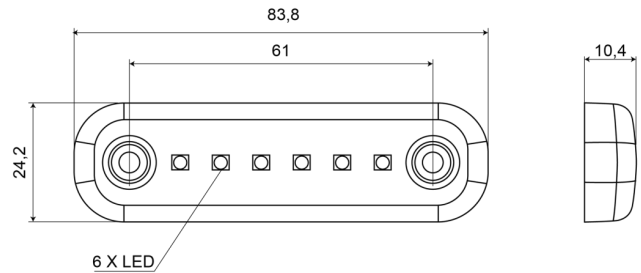

LUCES INTERIORES

203-12V

Luz interior | LED | rectangular | transparente

EAN: 5414184003811

Especificaciones

A solicitar por	1	Interruptor	No
Color	Blanco	Lumen	126
Color de lente	Transparente	Montaje	Superficial
Conexión	Extremo de cable abierto	Número de LEDs	6
Dimensiones	83,8 mm x 24,2 mm x 10,4 mm	Peso (kg)	0,030 Kg
Embalaje	Empaque POS	Suministrado con	Perfil de montaje de goma
Fuente de luz	LED	Tipo	Rectangular
Grado IP	IP66+IP68	Vatio	1,5 Watt
Información útil	Cables de conexión estañados mediante proceso especial "water block"	Voltaje de funcionamiento	12V