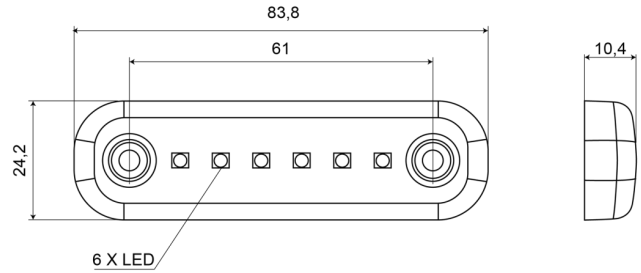

LUCES INTERIORES

203-12V

Luz interior | LED | rectangular | transparente

EAN: 5414184003811

Especificaciones

A solicitar por	1	Interruptor	No
Color	Blanco	Lumen	126
Color de lente	Transparente	Montaje	Superficial
Conexión	Extremo de cable abierto	Número de LEDs	6
Dimensiones	83,8 mm x 24,2 mm x 10,4 mm	Peso (kg)	0,030 Kg
Embalaje	Empaque POS	Suministrado con	Perfil de montaje de goma
Fuente de luz	LED	Tipo	Rectangular
Grado IP	IP66+IP68	Vatio	1,5 Watt
Información útil	Cables de conexión estañados mediante proceso especial "water block"	Voltaje de funcionamiento	12V