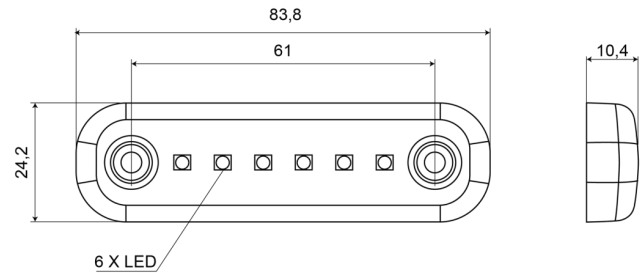

LUCES INTERIORES

203-12V

Luz interior | LED | rectangular | transparente

EAN: 5414184003811

Especificaciones

A solicitar por	1	Interruptor	No
Color	Blanco	Lumen	126
Color de lente	Transparente	Montaje	Superficial
Conexión	Extremo de cable abierto	Número de LEDs	6
Dimensiones	83,8 mm x 24,2 mm x 10,4 mm	Peso (kg)	0,030 Kg
Embalaje	Empaque POS	Suministrado con	Perfil de montaje de goma
Fuente de luz	LED	Tipo	Rectangular
Grado IP	IP66+IP68	Vatio	1,5 Watt
Información útil	Cables de conexión estañados mediante proceso especial "water block"	Voltaje de funcionamiento	12V