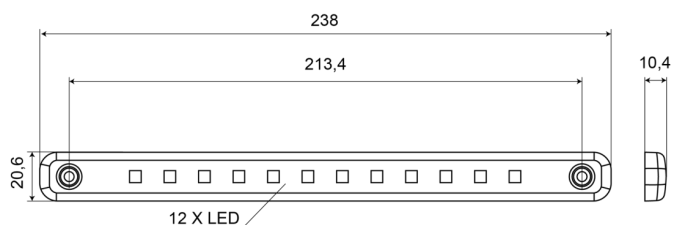

LUCES INTERIORES

204-12V

Luz interior | LED | tira | transparente

EAN: 5414184003828

Especificaciones

A solicitar por	1	Impermeable	Sí
Color	Blanco	Interruptor	No
Color de lente	Transparente	Montaje	Superficial
Conexión	Extremo de cable abierto	Número de LEDs	12
Dimensiones	238 mm x 20,6 mm x 10,4 mm	Peso (kg)	0,074 Kg
Embalaje	Empaque POS	Suministrado con	Perfil de montaje de goma
Fuente de luz	LED	Tipo	Rectangular
Grado IP	IP66+IP68	Voltaje de funcionamiento	12V