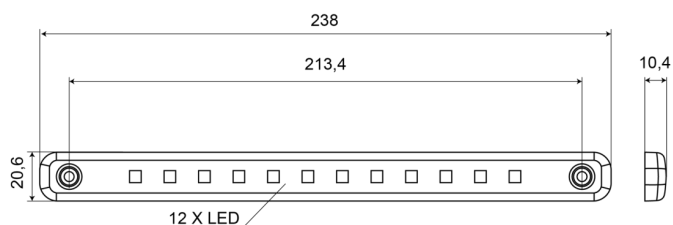

# LUCES INTERIORES

204-12V

Luz interior | LED | tira | transparente

EAN: 5414184003828

## Especificaciones

A solicitar por	1	Impermeable	Sí
Color	Blanco	Interruptor	No
Color de lente	Transparente	Montaje	Superficial
Conexión	Extremo de cable abierto	Número de LEDs	12
Dimensiones	238 mm x 20,6 mm x 10,4 mm	Peso (kg)	0,074 Kg
Embalaje	Empaque POS	Suministrado con	Perfil de montaje de goma
Fuente de luz	LED	Tipo	Rectangular
Grado IP	IP66+IP68	Voltaje de funcionamiento	12V