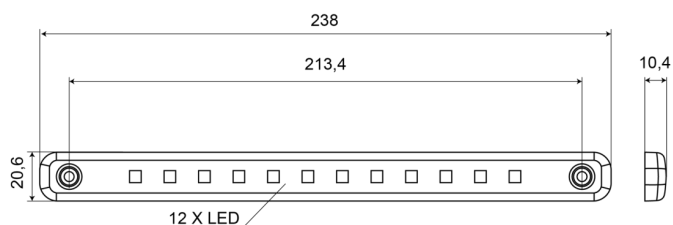

# LUCES INTERIORES

204-24V

Luz interior | LED | tira | transparente

EAN: 5414184004047

## Specifications

A solicitar por	1
Color	Blanco
Color de lente	Transparente
Conexión	Extremo de cable abierto
Dimensiones	238 x 20,6 x 10,4 mm
Embalaje	Empaque POS
Fuente de luz	LED
Grado IP	IP66+IP68
Impermeable	Sí
Interruptor	No

Lumen	285
Montaje	Superficial
Número de LEDs	12
Peso (kg)	0,074 Kg
Suministrado con	Perfil de montaje de goma
Tipo	Rectangular
Voltaje de funcionamiento	24V