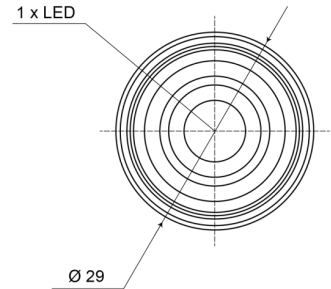

209-DV-CR

Luz de posición LED | 12-24V | blanco

EAN: 5414184004214

Especificaciones

A solicitar por	1	Funciones	Luz de marcado delantera
Certificación	ECE R7	Grado IP	IP66+IP68
Color	Blanco	Lado de montaje	Parte delantera
Color de lente	Transparente	Montaje	Empotrado
Conexión	Extremo de cable abierto	Peso (kg)	0,018 Kg
Diámetro mm	29 mm	Temperatura de funcionamiento	-30°C / +65°C
EMC	EMC R10	Voltaje de funcionamiento	12V - 24V
EMC R10	Sí		
Embalaje	Empaque POS		
Fuente de luz	LED		