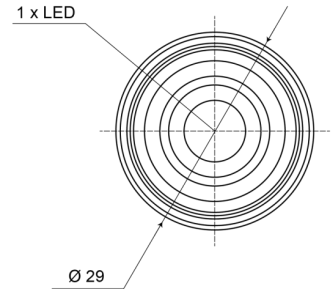

209-DV-CR

Luz de posición LED | 12-24V | blanco

EAN: 5414184004214

## Especificaciones

A solicitar por	1	Funciones	Luz de marcado delantera
Certificación	ECE R7	Grado IP	IP66+IP68
Color	Blanco	Lado de montaje	Parte delantera
Color de lente	Transparente	Montaje	Empotrado
Conexión	Extremo de cable abierto	Peso (kg)	0,018 Kg
Diámetro mm	29 mm	Temperatura de funcionamiento	-30°C / +65°C
EMC	EMC R10	Voltaje de funcionamiento	12V - 24V
EMC R10	Sí		
Embalaje	Empaque POS		
Fuente de luz	LED		