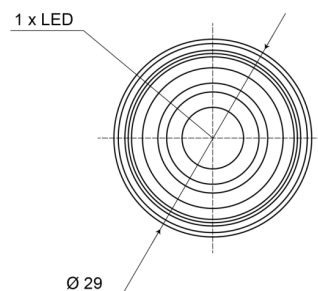

LUCES DE POSICIÓN

209-DV-CR

Luz de posición LED | 12-24V | blanco

EAN: 5414184004214

Especificaciones

A solicitar por	1	Funciones	Luz de marcado delantera
Certificación	ECE R7	Grado IP	IP66+IP68
Color	Blanco	Lado de montaje	Parte delantera
Color de lente	Transparente	Montaje	Empotrado
Conexión	Extremo de cable abierto	Peso (kg)	0,018 Kg
Diámetro mm	29 mm	Temperatura de funcionamiento	-30°C / +65°C
EMC	EMC R10	Voltaje de funcionamiento	12V - 24V
EMC R10	Sí		
Embalaje	Empaque POS		
Fuente de luz	LED		