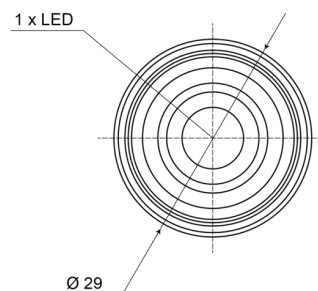

# LUCES DE POSICIÓN

209-DV-CR

Luz de posición LED | 12-24V | blanco

EAN: 5414184004214

## Especificaciones

A solicitar por	1	Funciones	Luz de marcado delantera
Certificación	ECE R7	Grado IP	IP66+IP68
Color	Blanco	Lado de montaje	Parte delantera
Color de lente	Transparente	Montaje	Empotrado
Conexión	Extremo de cable abierto	Peso (kg)	0,018 Kg
Diámetro mm	29 mm	Temperatura de funcionamiento	-30°C / +65°C
EMC	EMC R10	Voltaje de funcionamiento	12V - 24V
EMC R10	Sí		
Embalaje	Empaque POS		
Fuente de luz	LED		