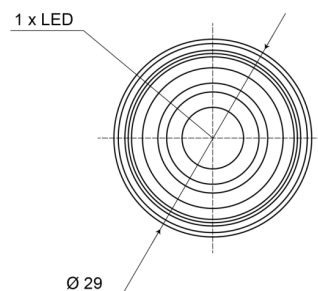

LUCES DE POSICIÓN

209-DV-OR

Luz de posición LED | 12-24V | ámbar

EAN: 5414184004474

Especificaciones

A solicitar por	1	Funciones	Marcado lateral
Certificación	ECE R91	Grado IP	IP66+IP68
Color	Ámbar	Lado de montaje	Lateral
Color de lente	Transparente	Montaje	Empotrado
Conexión	Extremo de cable abierto	Peso (kg)	0,018 Kg
Diámetro mm	29 mm	Temperatura de funcionamiento	-30°C / +65°C
EMC	EMC R10	Voltaje de funcionamiento	12V - 24V
EMC R10	Sí		
Embalaje	Empaque POS		
Fuente de luz	LED		