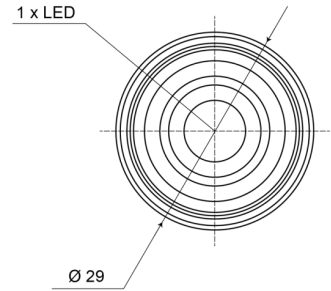

LUCES DE POSICIÓN

209-DV-OR

Luz de posición LED | 12-24V | ámbar

EAN: 5414184004474

Especificaciones

A solicitar por	1	Funciones	Marcado lateral
Certificación	ECE R91	Grado IP	IP66+IP68
Color	Ámbar	Lado de montaje	Lateral
Color de lente	Transparente	Montaje	Empotrado
Conexión	Extremo de cable abierto	Peso (kg)	0,018 Kg
Diámetro mm	29 mm	Temperatura de funcionamiento	-30°C / +65°C
EMC	EMC R10	Voltaje de funcionamiento	12V - 24V
EMC R10	Sí		
Embalaje	Empaque POS		
Fuente de luz	LED		