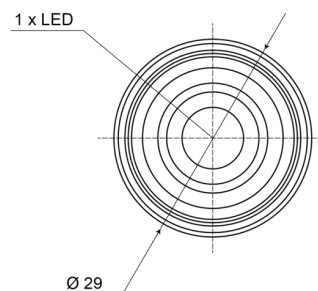

# LUCES DE POSICIÓN

209-DV-OR

Luz de posición LED | 12-24V | ámbar

EAN: 5414184004474

## Especificaciones

A solicitar por	1	Funciones	Marcado lateral
Certificación	ECE R91	Grado IP	IP66+IP68
Color	Ámbar	Lado de montaje	Lateral
Color de lente	Transparente	Montaje	Empotrado
Conexión	Extremo de cable abierto	Peso (kg)	0,018 Kg
Diámetro mm	29 mm	Temperatura de funcionamiento	-30°C / +65°C
EMC	EMC R10	Voltaje de funcionamiento	12V - 24V
EMC R10	Sí		
Embalaje	Empaque POS		
Fuente de luz	LED		