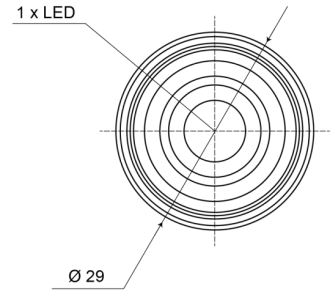

LUCES DE POSICIÓN

209-DV-OR

Luz de posición LED | 12-24V | ámbar

EAN: 5414184004474

Specifications

A solicitar por	1	Funciones	Marcado lateral
Certificación	ECE R91	Grado IP	IP66+IP68
Color	Ámbar	Lado de montaje	Lateral
Color de lente	Transparente	Montaje	Empotrado
Conexión	Extremo de cable abierto	Peso (kg)	0,018 Kg
Diámetro mm	29 mm	Temperatura de funcionamiento	-30°C / +65°C
EMC	EMC R10	Voltaje de funcionamiento	12V - 24V
EMC R10	Sí		
Embalaje	Empaque POS		
Fuente de luz	LED		