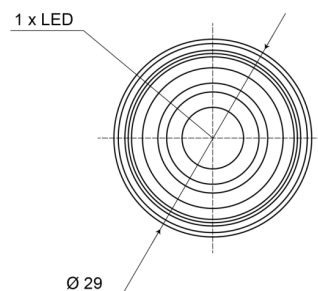

# LUCES DE POSICIÓN

209-DV-RO

Luz de posición LED | 12-24V | rojo

EAN: 5414184004207

## Especificaciones

A solicitar por	1	Funciones	Luz de marcado trasera
Certificación	ECE R7	Grado IP	IP66+IP68
Color	Rojo	Lado de montaje	Parte trasera
Color de lente	Transparente	Montaje	Empotrado
Conexión	Extremo de cable abierto	Peso (kg)	0,018 Kg
Diámetro mm	29 mm	Temperatura de funcionamiento	-30°C / +65°C
EMC	EMC R10	Voltaje de funcionamiento	12V - 24V
EMC R10	Sí		
Embalaje	Empaque POS		
Fuente de luz	LED		