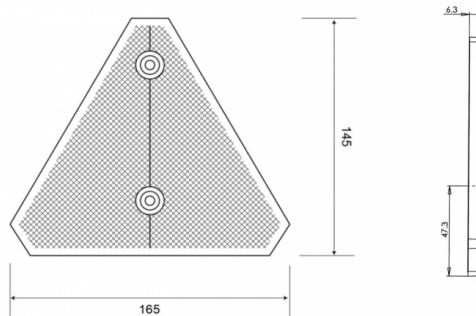

REFLECTORES

20R

Reflector | triángulo | rojo

EAN: 5414184600003

Especificaciones

A solicitar por	10
Certificación	ECE R3
Color	Rojo
Dimensiones	145 x 165 x 6,3 mm
Lado de montaje	Parte trasera
Material	PMMA/ABS

Montaje	Para atornillar
Peso (kg)	0,044 Kg
Tipo	Triangular