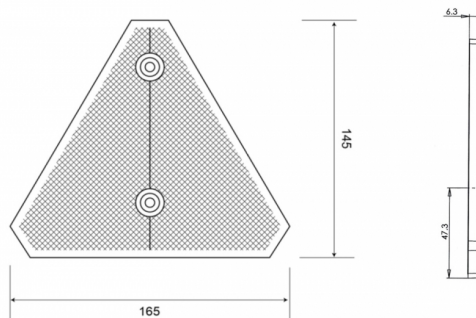

# REFLECTORES

20R

Reflector | triángulo | rojo

EAN: 5414184600003

## Especificaciones

A solicitar por	10
Certificación	ECE R3
Color	Rojo
Dimensiones	145 x 165 x 6,3 mm
Lado de montaje	Parte trasera
Material	PMMA/ABS

Montaje	Para atornillar
Peso (kg)	0,044 Kg
Tipo	Triangular