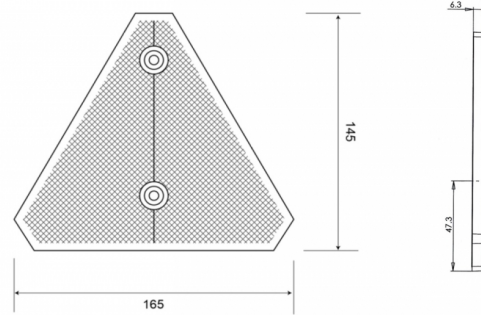

REFLECTORES

20R

Reflector | triángulo | rojo

EAN: 5414184600003

Especificaciones

A solicitar por	10
Certificación	ECE R3
Color	Rojo
Dimensiones	145 x 165 x 6,3 mm
Lado de montaje	Parte trasera
Material	PMMA/ABS

Montaje	Para atornillar
Peso (kg)	0,044 Kg
Tipo	Triangular