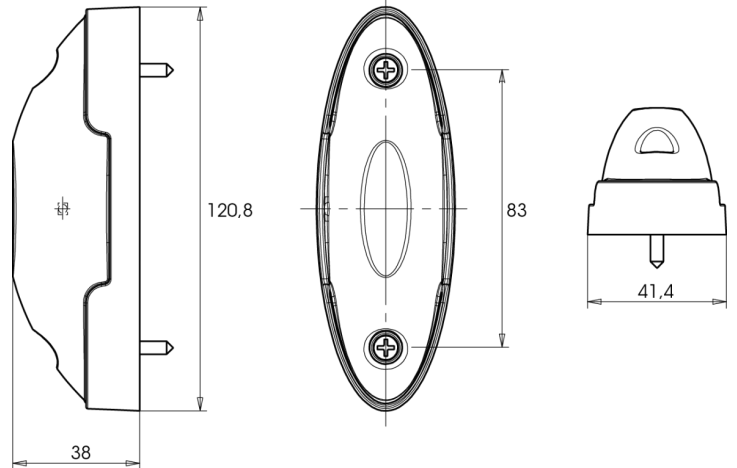

# LUCES DE POSICIÓN

211/LED-3

Luz de posición LED | izquierda+derecha | 12-24V | rojo/ámbar/blanco

EAN: 5414184004238

## Especificaciones

A solicitar por	1	Espesor mm	38 mm
Altura mm	121 mm	Fuente de luz	LED
Ancho mm	41,4 mm	Funciones	Luz de anchura 3 funciones
Certificación	ECE R91+R7	Grado IP	IP66+IP68
Color	Ámbar/rojo/blanco	Lado de montaje	Lateral
Color de lente	Transparente	Montaje	Superficial
Conexión	Extremo de cable abierto	Peso (kg)	0,082 Kg
EMC	EMC R10	Suministrado con	Perfil de montaje de goma
EMC R10	Sí	Temperatura de funcionamiento	-30°C / +65°C
Embalaje	Empaque POS	Voltaje de funcionamiento	12V - 24V