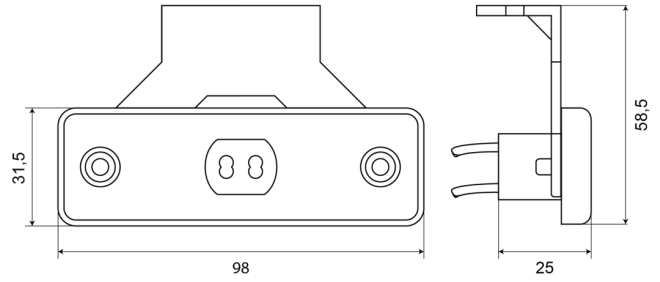

LUCES DE POSICIÓN

218-DV-OR

Luz de posición LED | 12-24V | ámbar

EAN: 5414184003866

Especificaciones

A solicitar por	1	Funciones	Marcado lateral
Certificación	ECE R3+R91	Grado IP	IP66+IP68
Color	Ámbar	Lado de montaje	Lateral
Color de lente	Ámbar	Montaje	Superficial/soporte
Conexión	Extremo de cable abierto	Número de LEDs	2
Dimensiones	98 x 31,5 (58,5) x 25	Peso (kg)	0,053 Kg
EMC	EMC R10	Suministrado con	Soporte suelto
EMC R10	Sí	Temperatura de funcionamiento	-30°C / +65°C
Embalaje	Empaque POS	Voltaje de funcionamiento	12V - 24V
Fuente de luz	LED		