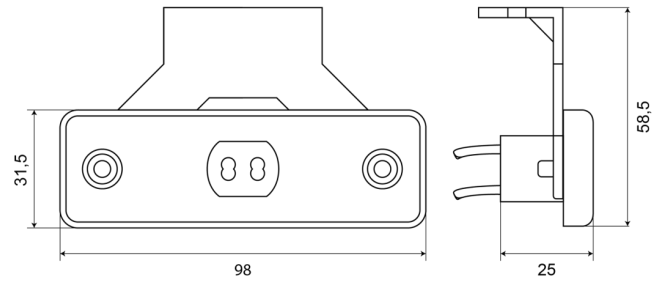

LUCES DE POSICIÓN

218-DV-OR

Luz de posición LED | 12-24V | ámbar

EAN: 5414184003866

Especificaciones

A solicitar por	1	Funciones	Marcado lateral
Certificación	ECE R3+R91	Grado IP	IP66+IP68
Color	Ámbar	Lado de montaje	Lateral
Color de lente	Ámbar	Montaje	Superficial/soporte
Conexión	Extremo de cable abierto	Número de LEDs	2
Dimensiones	98 x 31,5 (58,5) x 25	Peso (kg)	0,053 Kg
EMC	EMC R10	Suministrado con	Soporte suelto
EMC R10	Sí	Temperatura de funcionamiento	-30°C / +65°C
Embalaje	Empaque POS	Voltaje de funcionamiento	12V - 24V
Fuente de luz	LED		