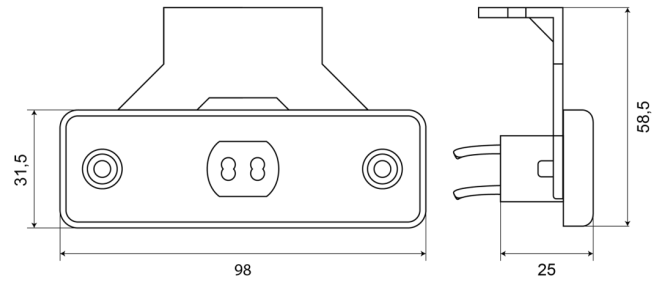

# LUCES DE POSICIÓN

218-DV-OR

Luz de posición LED | 12-24V | ámbar

EAN: 5414184003866

## Especificaciones

A solicitar por	1	Funciones	Marcado lateral
Certificación	ECE R3+R91	Grado IP	IP66+IP68
Color	Ámbar	Lado de montaje	Lateral
Color de lente	Ámbar	Montaje	Superficial/soporte
Conexión	Extremo de cable abierto	Número de LEDs	2
Dimensiones	98 x 31,5 (58,5) x 25	Peso (kg)	0,053 Kg
EMC	EMC R10	Suministrado con	Soporte suelto
EMC R10	Sí	Temperatura de funcionamiento	-30°C / +65°C
Embalaje	Empaque POS	Voltaje de funcionamiento	12V - 24V
Fuente de luz	LED		