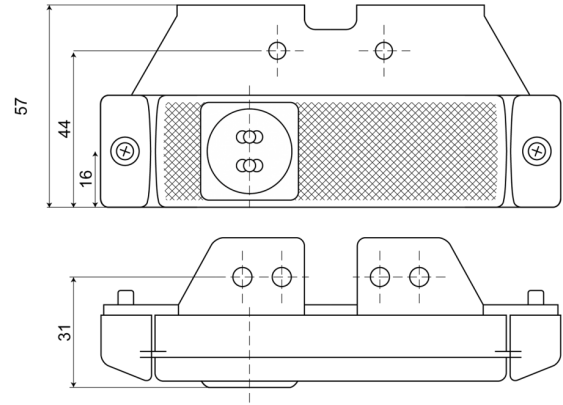

# LUCES DE POSICIÓN

221-DV-CR-NO

Luz de posición LED | 12-24V | blanco

EAN: 5414184004368

## Especificaciones

A solicitar por	1	Funciones	Luz de marcado delantera
Certificación	ECE R3+R7	Grado IP	IP66+IP68
Color	Blanco	Lado de montaje	Parte delantera
Color de lente	Transparente	Longitud del cable (m)	0,20 m
Conexión	Extremo de cable abierto	Montaje	Superficial/soporte
Dimensiones	130 x 32 (57) x 20 mm	Número de LEDs	1
EMC	EMC R10	Peso (kg)	0,061 Kg
EMC R10	Sí	Suministrado con	Soporte suelto
Embalaje	Empaque POS	Temperatura de funcionamiento	-30°C / +65°C
Fuente de luz	LED	Voltaje de funcionamiento	12V - 24V