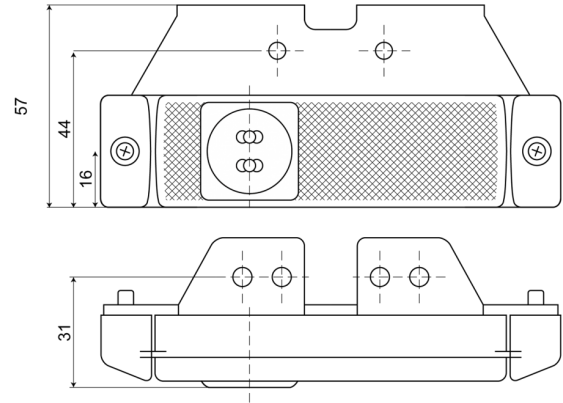

# LUCES DE POSICIÓN

221-DV-CR-NO

Luz de posición LED | 12-24V | blanco

EAN: 5414184004368

## Especificaciones

A solicitar por	1	Funciones	Luz de marcado delantera
Certificación	ECE R3+R7	Grado IP	IP66+IP68
Color	Blanco	Lado de montaje	Parte delantera
Color de lente	Transparente	Longitud del cable (m)	0,20 m
Conexión	Extremo de cable abierto	Montaje	Superficial/soporte
Dimensiones	130 x 32 (57) x 20 mm	Número de LEDs	1
EMC	EMC R10	Peso (kg)	0,061 Kg
EMC R10	Sí	Suministrado con	Soporte suelto
Embalaje	Empaque POS	Temperatura de funcionamiento	-30°C / +65°C
Fuente de luz	LED	Voltaje de funcionamiento	12V - 24V