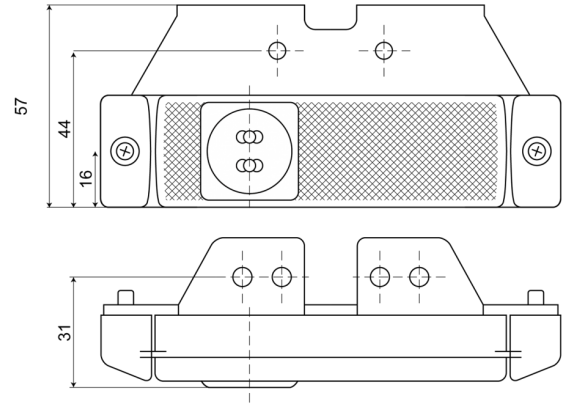

LUCES DE POSICIÓN

221-DV-CR-NO

Luz de posición LED | 12-24V | blanco

EAN: 5414184004368

Especificaciones

A solicitar por	1	Funciones	Luz de marcado delantera
Certificación	ECE R3+R7	Grado IP	IP66+IP68
Color	Blanco	Lado de montaje	Parte delantera
Color de lente	Transparente	Longitud del cable (m)	0,20 m
Conexión	Extremo de cable abierto	Montaje	Superficial/soporte
Dimensiones	130 x 32 (57) x 20 mm	Número de LEDs	1
EMC	EMC R10	Peso (kg)	0,061 Kg
EMC R10	Sí	Suministrado con	Soporte suelto
Embalaje	Empaque POS	Temperatura de funcionamiento	-30°C / +65°C
Fuente de luz	LED	Voltaje de funcionamiento	12V - 24V