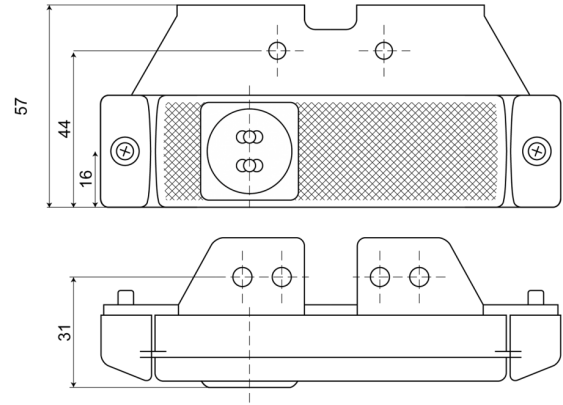

LUCES DE POSICIÓN

221-DV-OR-NO

Luz de posición LED | 12-24V | ámbar

EAN: 5414184000322

Especificaciones

A solicitar por	1	Funciones	Marcado lateral
Certificación	ECE R3+R91	Grado IP	IP66+IP68
Color	Ámbar	Lado de montaje	Lateral
Color de lente	Ámbar	Longitud del cable (m)	0,20 m
Conexión	Extremo de cable abierto	Montaje	Superficial/soporte
Dimensiones	130 x 32 (57) x 20 mm	Número de LEDs	2
EMC	EMC R10	Peso (kg)	0,061 Kg
EMC R10	Sí	Suministrado con	Soporte suelto
Embalaje	Empaque POS	Temperatura de funcionamiento	-30°C / +65°C
Fuente de luz	LED	Voltaje de funcionamiento	12V - 24V