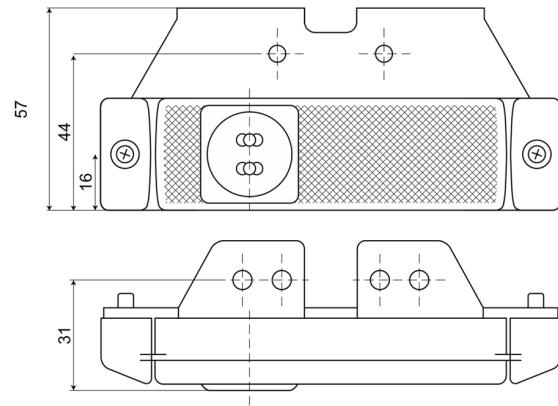

LUCES DE POSICIÓN

221-DV-OR-NO

Luz de posición LED | 12-24V | ámbar

EAN: 5414184000322

Especificaciones

A solicitar por	1	Funciones	Marcado lateral
Certificación	ECE R3+R91	Grado IP	IP66+IP68
Color	Ámbar	Lado de montaje	Lateral
Color de lente	Ámbar	Longitud del cable (m)	0,20 m
Conexión	Extremo de cable abierto	Montaje	Superficial/soporte
Dimensiones	130 x 32 (57) x 20 mm	Número de LEDs	2
EMC	EMC R10	Peso (kg)	0,061 Kg
EMC R10	Sí	Suministrado con	Soporte suelto
Embalaje	Empaque POS	Temperatura de funcionamiento	-30°C / +65°C
Fuente de luz	LED	Voltaje de funcionamiento	12V - 24V