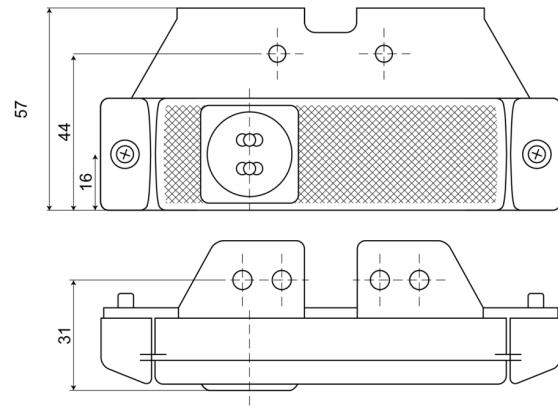

# LUCES DE POSICIÓN

221-DV-OR-NO

Luz de posición LED | 12-24V | ámbar

EAN: 5414184000322

## Especificaciones

A solicitar por	1	Funciones	Marcado lateral
Certificación	ECE R3+R91	Grado IP	IP66+IP68
Color	Ámbar	Lado de montaje	Lateral
Color de lente	Ámbar	Longitud del cable (m)	0,20 m
Conexión	Extremo de cable abierto	Montaje	Superficial/soporte
Dimensiones	130 x 32 (57) x 20 mm	Número de LEDs	2
EMC	EMC R10	Peso (kg)	0,061 Kg
EMC R10	Sí	Suministrado con	Soporte suelto
Embalaje	Empaque POS	Temperatura de funcionamiento	-30°C / +65°C
Fuente de luz	LED	Voltaje de funcionamiento	12V - 24V