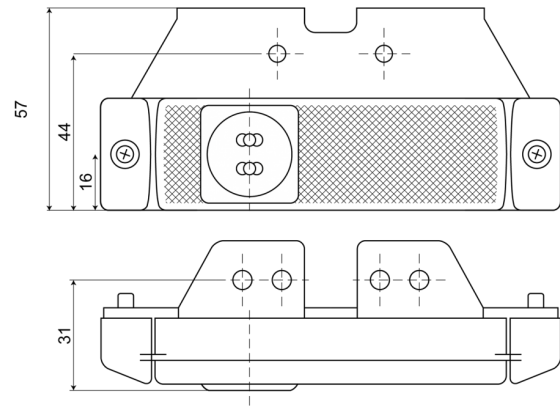

LUCES DE POSICIÓN

221-DV-OR-NO

Luz de posición LED | 12-24V | ámbar

EAN: 5414184000322

Especificaciones

A solicitar por	1	Funciones	Marcado lateral
Certificación	ECE R3+R91	Grado IP	IP66+IP68
Color	Ámbar	Lado de montaje	Lateral
Color de lente	Ámbar	Longitud del cable (m)	0,20 m
Conexión	Extremo de cable abierto	Montaje	Superficial/soporte
Dimensiones	130 x 32 (57) x 20 mm	Número de LEDs	2
EMC	EMC R10	Peso (kg)	0,061 Kg
EMC R10	Sí	Suministrado con	Soporte suelto
Embalaje	Empaque POS	Temperatura de funcionamiento	-30°C / +65°C
Fuente de luz	LED	Voltaje de funcionamiento	12V - 24V