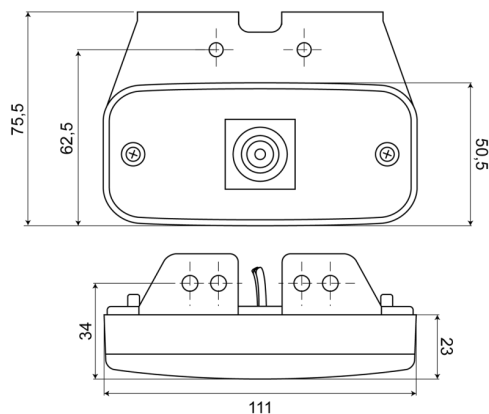

LUCES DE POSICIÓN

226-DV-OR

Luz de posición LED | 12-24V | ámbar

EAN: 5414184003989

Especificaciones

A solicitar por	1	Funciones	Marcado lateral
Certificación	ECE R3+R91	Grado IP	IP66+IP68
Color	Ámbar	Lado de montaje	Lateral
Color de lente	Ámbar	Montaje	Superficial/soporte
Conexión	Extremo de cable abierto	Número de LEDs	2
Dimensiones	110 x 50,5 (75,5) x 23 mm	Peso (kg)	0,076 Kg
EMC	EMC R10	Suministrado con	Soporte suelto
EMC R10	Sí	Temperatura de funcionamiento	-30°C / +65°C
Embalaje	Empaque POS	Voltaje de funcionamiento	12V - 24V
Fuente de luz	LED		