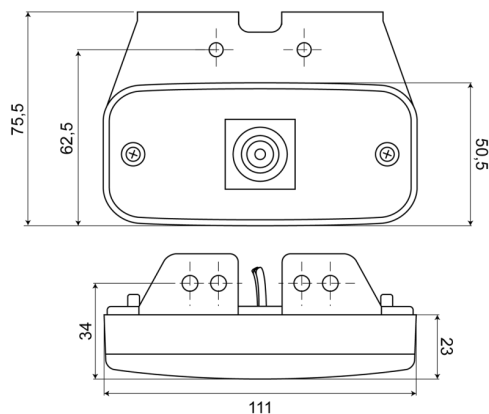

# LUCES DE POSICIÓN

226-DV-OR

Luz de posición LED | 12-24V | ámbar

EAN: 5414184003989

## Especificaciones

A solicitar por	1	Funciones	Marcado lateral
Certificación	ECE R3+R91	Grado IP	IP66+IP68
Color	Ámbar	Lado de montaje	Lateral
Color de lente	Ámbar	Montaje	Superficial/soporte
Conexión	Extremo de cable abierto	Número de LEDs	2
Dimensiones	110 x 50,5 (75,5) x 23 mm	Peso (kg)	0,076 Kg
EMC	EMC R10	Suministrado con	Soporte suelto
EMC R10	Sí	Temperatura de funcionamiento	-30°C / +65°C
Embalaje	Empaque POS	Voltaje de funcionamiento	12V - 24V
Fuente de luz	LED		