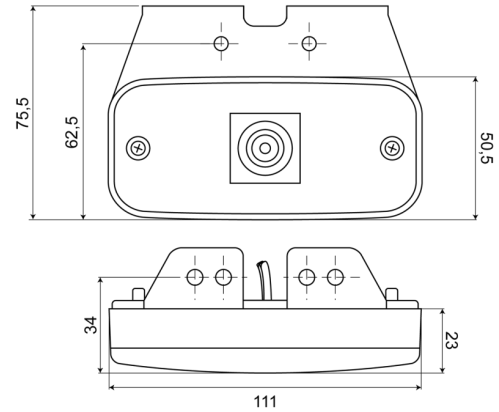

LUCES DE POSICIÓN

226-DV-OR

Luz de posición LED | 12-24V | ámbar

EAN: 5414184003989

Especificaciones

A solicitar por	1	Funciones	Marcado lateral
Certificación	ECE R3+R91	Grado IP	IP66+IP68
Color	Ámbar	Lado de montaje	Lateral
Color de lente	Ámbar	Montaje	Superficial/soporte
Conexión	Extremo de cable abierto	Número de LEDs	2
Dimensiones	110 x 50,5 (75,5) x 23 mm	Peso (kg)	0,076 Kg
EMC	EMC R10	Suministrado con	Soporte suelto
EMC R10	Sí	Temperatura de funcionamiento	-30°C / +65°C
Embalaje	Empaque POS	Voltaje de funcionamiento	12V - 24V
Fuente de luz	LED		