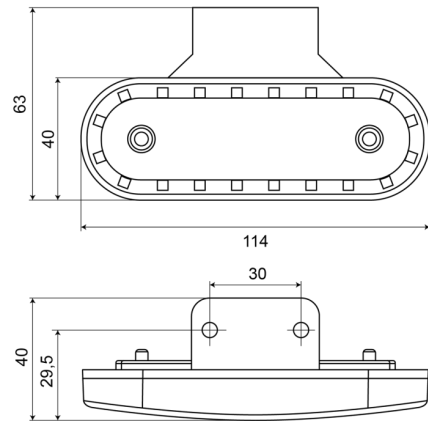

LUCES DE POSICIÓN

228-DV-OR

Luz de posición LED | 12-24V | ámbar

EAN: 5414184003873

Especificaciones

A solicitar por	1	Funciones	Marcado lateral
Certificación	ECE R3+R91	Grado IP	IP66+IP68
Color	Ámbar	Lado de montaje	Lateral
Color de lente	Ámbar	Montaje	Superficial/soporte
Conexión	Extremo de cable abierto	Número de LEDs	20
Dimensiones	114 x 40 (63) x 25 mm	Peso (kg)	0,072 Kg
EMC	EMC R10	Suministrado con	Soporte suelto
EMC R10	Sí	Temperatura de funcionamiento	-30°C / +65°C
Embalaje	Empaque POS	Voltaje de funcionamiento	12V - 24V
Fuente de luz	LED		