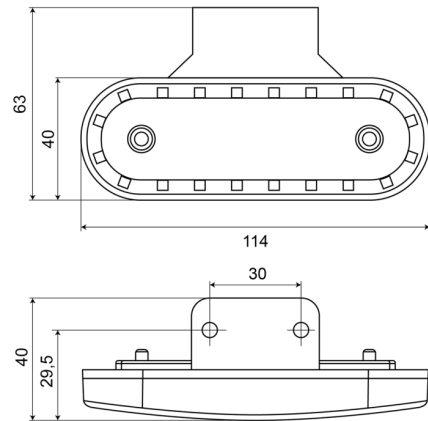

LUCES DE POSICIÓN

228-DV-OR

Luz de posición LED | 12-24V | ámbar

EAN: 5414184003873

Specifications

A solicitar por	1	Funciones	Marcado lateral
Certificación	ECE R3+R91	Grado IP	IP66+IP68
Color	Ámbar	Lado de montaje	Lateral
Color de lente	Ámbar	Montaje	Superficial/soporte
Conexión	Extremo de cable abierto	Número de LEDs	20
Dimensiones	114 x 40 (63) x 25 mm	Peso (kg)	0,072 Kg
EMC	EMC R10	Suministrado con	Soporte suelto
EMC R10	Sí	Temperatura de funcionamiento	-30°C / +65°C
Embalaje	Empaque POS	Voltaje de funcionamiento	12V - 24V
Fuente de luz	LED		