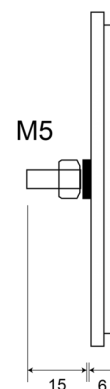

# REFLECTORES

22C

Reflector | redondo | blanco

EAN: 5414184600041

## Especificaciones

A solicitar por	36	Lado de montaje	Parte delantera
Certificación	ECE R3	Material	PMMA/ABS
Color	Blanco	Montaje	Para atornillar
Diámetro mm	63 mm	Peso (kg)	0,018 Kg
Espesor mm	6 mm	Tipo	Redondo