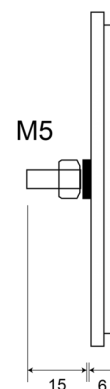

REFLECTORES

22C

Reflector | redondo | blanco

EAN: 5414184600041

Especificaciones

A solicitar por	36	Lado de montaje	Parte delantera
Certificación	ECE R3	Material	PMMA/ABS
Color	Blanco	Montaje	Para atornillar
Diámetro mm	63 mm	Peso (kg)	0,018 Kg
Espesor mm	6 mm	Tipo	Redondo