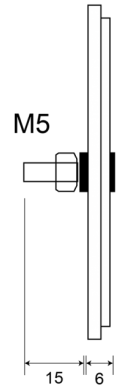

REFLECTORES

22C

Reflector | redondo | blanco

EAN: 5414184600041

Especificaciones

A solicitar por	36	Lado de montaje	Parte delantera
Certificación	ECE R3	Material	PMMA/ABS
Color	Blanco	Montaje	Para atornillar
Diámetro mm	63 mm	Peso (kg)	0,018 Kg
Espesor mm	6 mm	Tipo	Redondo