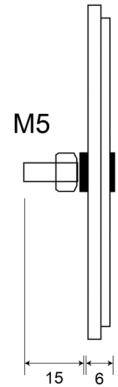

220

Reflector | redondo | ámbar

EAN: 5414184600058

Especificaciones

A solicitar por	36	Lado de montaje	Lateral
Certificación	ECE R3	Material	PMMA/ABS
Color	Ámbar	Montaje	Para atornillar
Diámetro mm	63 mm	Peso (kg)	0,018 Kg
Espesor mm	6 mm	Tipo	Redondo