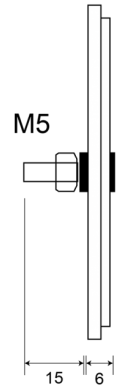

220

Reflector | redondo | ámbar

EAN: 5414184600058

Especificaciones

A solicitar por	36	Lado de montaje	Lateral
Certificación	ECE R3	Material	PMMA/ABS
Color	Ámbar	Montaje	Para atornillar
Diámetro mm	63 mm	Peso (kg)	0,018 Kg
Espesor mm	6 mm	Tipo	Redondo