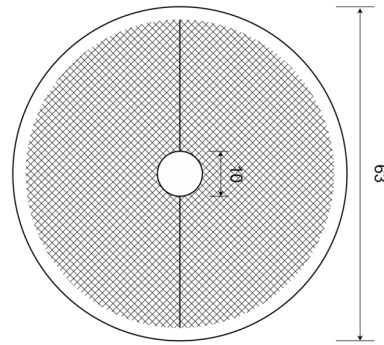

220

Reflector | redondo | ámbar

EAN: 5414184600058

Especificaciones

A solicitar por	36	Lado de montaje	Lateral
Certificación	ECE R3	Material	PMMA/ABS
Color	Ámbar	Montaje	Para atornillar
Diámetro mm	63 mm	Peso (kg)	0,018 Kg
Espesor mm	6 mm	Tipo	Redondo