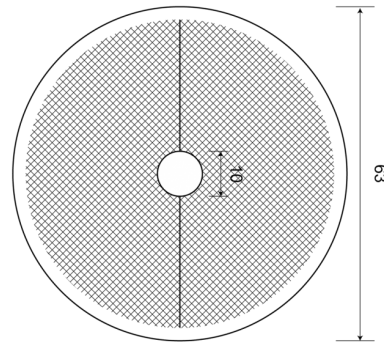

220

Reflector | redondo | ámbar

EAN: 5414184600058

Especificaciones

A solicitar por	36	Lado de montaje	Lateral
Certificación	ECE R3	Material	PMMA/ABS
Color	Ámbar	Montaje	Para atornillar
Diámetro mm	63 mm	Peso (kg)	0,018 Kg
Espesor mm	6 mm	Tipo	Redondo