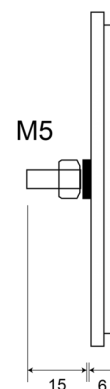

# REFLECTORES

22R

Reflector | redondo | rojo

EAN: 5414184600065

## Especificaciones

A solicitar por	36	Lado de montaje	Parte trasera
Certificación	ECE R3	Material	PMMA/ABS
Color	Rojo	Montaje	Para atornillar
Diámetro mm	63 mm	Peso (kg)	0,018 Kg
Espesor mm	6 mm	Tipo	Redondo