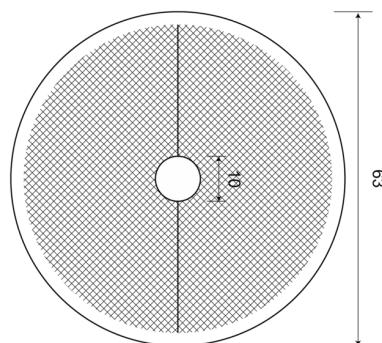

REFLECTORES

22R

Reflector | redondo | rojo

EAN: 5414184600065

Especificaciones

A solicitar por	36	Lado de montaje	Parte trasera
Certificación	ECE R3	Material	PMMA/ABS
Color	Rojo	Montaje	Para atornillar
Diámetro mm	63 mm	Peso (kg)	0,018 Kg
Espesor mm	6 mm	Tipo	Redondo