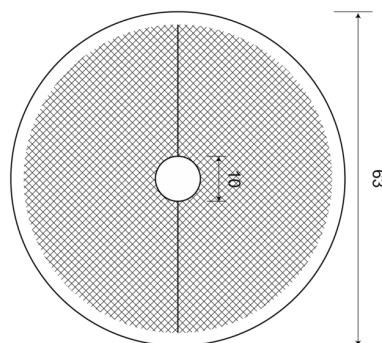

# REFLECTORES

22R

Reflector | redondo | rojo

EAN: 5414184600065

## Especificaciones

A solicitar por	36	Lado de montaje	Parte trasera
Certificación	ECE R3	Material	PMMA/ABS
Color	Rojo	Montaje	Para atornillar
Diámetro mm	63 mm	Peso (kg)	0,018 Kg
Espesor mm	6 mm	Tipo	Redondo