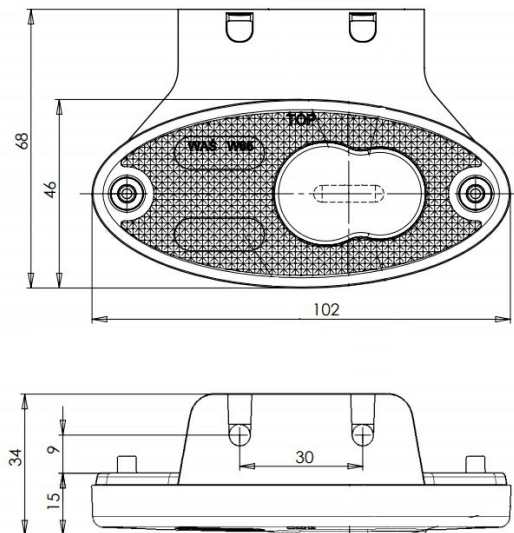

# LUCES DE POSICIÓN

230-DV-OR

Luz de posición LED | 12-24V | ámbar

EAN: 5414184004092

## Especificaciones

A solicitar por	1	Fuente de luz	LED
Certificación	ECE R3+R91	Funciones	Marcado lateral
Color	Ámbar	Grado IP	IP66+IP68
Color de lente	Ámbar	Lado de montaje	Lateral
Conexión	Extremo de cable abierto	Longitud del cable (m)	0,20 m
Dimensiones	102 x 68 x 15 mm	Montaje	Soporte
EMC	EMC R10	Peso (kg)	0,045 Kg
EMC R10	Sí	Temperatura de funcionamiento	-30°C / +65°C
Embalaje	Empaque POS	Voltaje de funcionamiento	12V - 24V