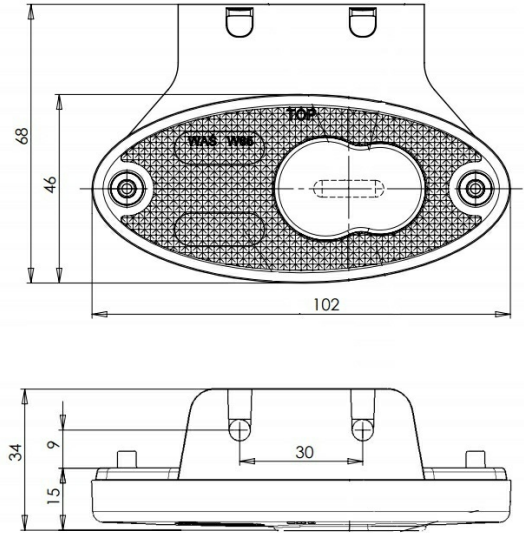

LUCES DE POSICIÓN

230-DV-OR

Luz de posición LED | 12-24V | ámbar

EAN: 5414184004092

Especificaciones

A solicitar por	1	Fuente de luz	LED
Certificación	ECE R3+R91	Funciones	Marcado lateral
Color	Ámbar	Grado IP	IP66+IP68
Color de lente	Ámbar	Lado de montaje	Lateral
Conexión	Extremo de cable abierto	Longitud del cable (m)	0,20 m
Dimensiones	102 x 68 x 15 mm	Montaje	Soporte
EMC	EMC R10	Peso (kg)	0,045 Kg
EMC R10	Sí	Temperatura de funcionamiento	-30°C / +65°C
Embalaje	Empaque POS	Voltaje de funcionamiento	12V - 24V