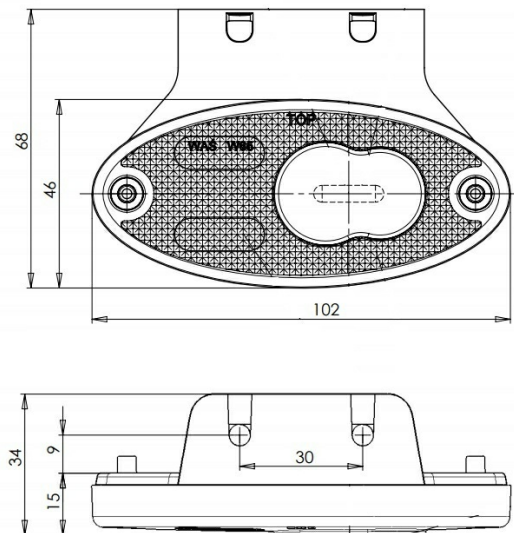

LUCES DE POSICIÓN

230-DV-OR

Luz de posición LED | 12-24V | ámbar

EAN: 5414184004092

Especificaciones

A solicitar por	1	Fuente de luz	LED
Certificación	ECE R3+R91	Funciones	Marcado lateral
Color	Ámbar	Grado IP	IP66+IP68
Color de lente	Ámbar	Lado de montaje	Lateral
Conexión	Extremo de cable abierto	Longitud del cable (m)	0,20 m
Dimensiones	102 x 68 x 15 mm	Montaje	Soporte
EMC	EMC R10	Peso (kg)	0,045 Kg
EMC R10	Sí	Temperatura de funcionamiento	-30°C / +65°C
Embalaje	Empaque POS	Voltaje de funcionamiento	12V - 24V