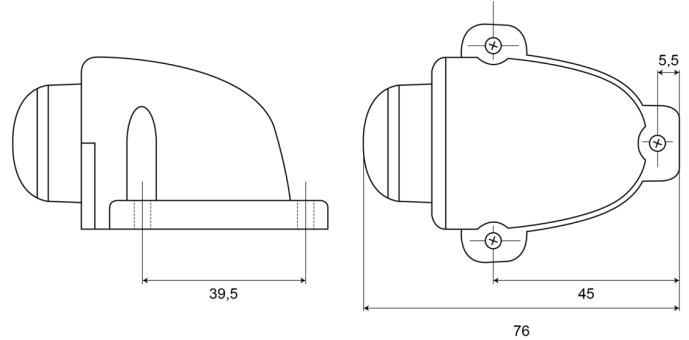

LUCES DE POSICIÓN

233-DV-CR

Luz de posición LED | 12-24V | blanco

EAN: 5414184004320

Especificaciones

A solicitar por	1	Embalaje	Empaque POS
Altura mm	42 mm	Fuente de luz	LED
Ancho mm	57,5 mm	Funciones	Luz de marcado delantera
Certificación	ECE R7	Grado IP	IP66+IP68
Color	Blanco	Lado de montaje	Parte delantera
Color de lente	Transparente	Longitud mm	76 mm
Conexión	Extremo de cable abierto	Montaje	Superficial
Diámetro mm	42 mm	Peso (kg)	0,042 Kg
EMC	EMC R10	Temperatura de funcionamiento	-30°C / +65°C
EMC R10	Sí	Voltaje de funcionamiento	12V - 24V