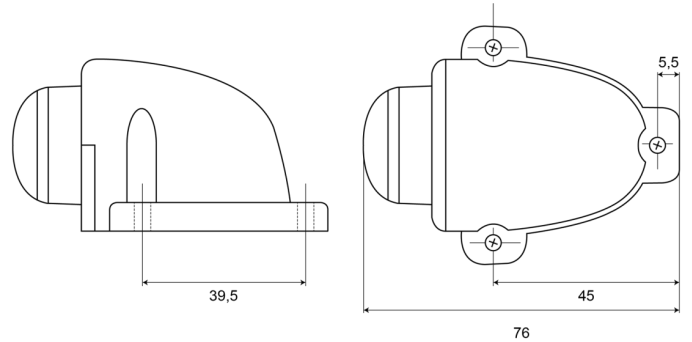

LUCES DE POSICIÓN

233-DV-CR

Luz de posición LED | 12-24V | blanco

EAN: 5414184004320

Especificaciones

A solicitar por	1	Embalaje	Empaque POS
Altura mm	42 mm	Fuente de luz	LED
Ancho mm	57,5 mm	Funciones	Luz de marcado delantera
Certificación	ECE R7	Grado IP	IP66+IP68
Color	Blanco	Lado de montaje	Parte delantera
Color de lente	Transparente	Longitud mm	76 mm
Conexión	Extremo de cable abierto	Montaje	Superficial
Diámetro mm	42 mm	Peso (kg)	0,042 Kg
EMC	EMC R10	Temperatura de funcionamiento	-30°C / +65°C
EMC R10	Sí	Voltaje de funcionamiento	12V - 24V