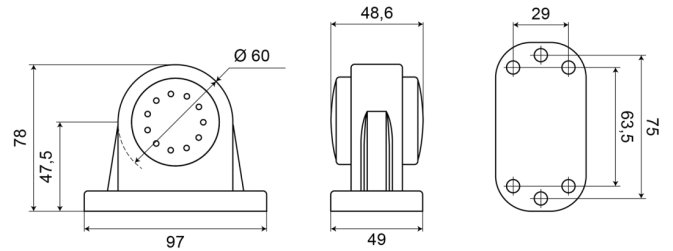

LUCES DE POSICIÓN

235-DV

Luz de posición LED | izquierda+derecha | 12-24V | rojo/blanco

EAN: 5414184004153

Especificaciones

A solicitar por	1	Embalaje	Empaque POS
Certificación	ECE R7	Fuente de luz	LED
Color	Rojo/blanco	Funciones	Luz de anchura 2 funciones
Color de lente	Rojo/transparente	Grado IP	IP66+IP68
Conexión	Extremo de cable abierto	Lado de montaje	Izquierda y derecha
Dimensiones	97 x 78 x 49 mm	Montaje	Superficial
Diámetro mm	60 mm	Peso (kg)	0,158 Kg
EMC	EMC R10	Temperatura de funcionamiento	-30°C / +65°C
EMC R10	Sí	Voltaje de funcionamiento	12V - 24V