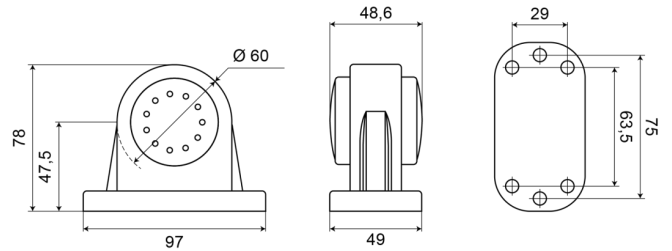

# LUCES DE POSICIÓN

235-DV

Luz de posición LED | izquierda+derecha | 12-24V | rojo/blanco

EAN: 5414184004153

## Especificaciones

A solicitar por	1	Embalaje	Empaque POS
Certificación	ECE R7	Fuente de luz	LED
Color	Rojo/blanco	Funciones	Luz de anchura 2 funciones
Color de lente	Rojo/transparente	Grado IP	IP66+IP68
Conexión	Extremo de cable abierto	Lado de montaje	Izquierda y derecha
Dimensiones	97 x 78 x 49 mm	Montaje	Superficial
Diámetro mm	60 mm	Peso (kg)	0,158 Kg
EMC	EMC R10	Temperatura de funcionamiento	-30°C / +65°C
EMC R10	Sí	Voltaje de funcionamiento	12V - 24V