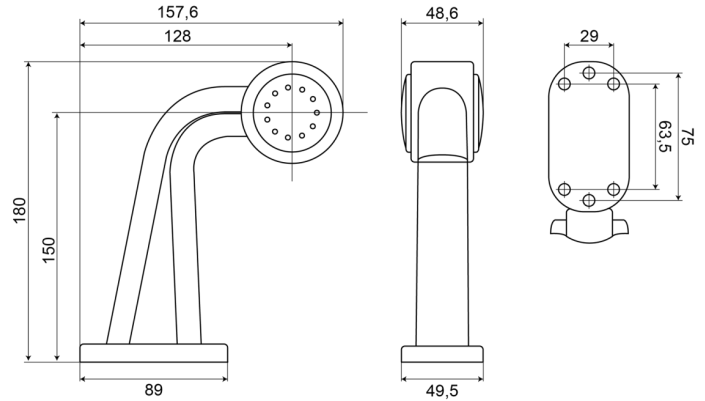

# LUCES DE POSICIÓN

237L-DV

Luz de posición LED | izquierda | 12-24V | rojo/blanco

EAN: 5414184004436

## Especificaciones

A solicitar por	1	Embalaje	Empaque POS
Certificación	ECE R7	Fuente de luz	LED
Color	Rojo/blanco	Funciones	Luz de anchura 2 funciones
Color de lente	Rojo/transparente	Grado IP	IP66+IP68
Conexión	Extremo de cable abierto	Lado de montaje	Izquierda
Dimensiones	180 x 157,6 x 49,5 mm	Montaje	Superficial
Diámetro mm	60 mm	Peso (kg)	0,249 Kg
EMC	EMC R10	Temperatura de funcionamiento	-30°C / +65°C
EMC R10	Sí	Voltaje de funcionamiento	12V - 24V