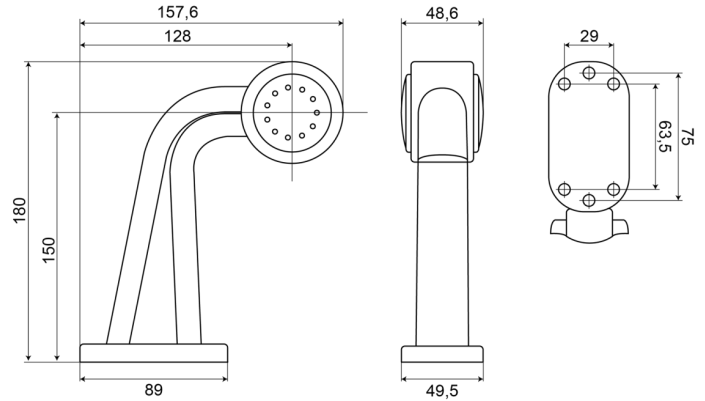

LUCES DE POSICIÓN

237L-DV

Luz de posición LED | izquierda | 12-24V | rojo/blanco

EAN: 5414184004436

Specifications

A solicitar por	1	Embalaje	Empaque POS
Certificación	ECE R7	Fuente de luz	LED
Color	Rojo/blanco	Funciones	Luz de anchura 2 funciones
Color de lente	Rojo/transparente	Grado IP	IP66+IP68
Conexión	Extremo de cable abierto	Lado de montaje	Izquierda
Dimensiones	180 x 157,6 x 49,5 mm	Montaje	Superficial
Diámetro mm	60 mm	Peso (kg)	0,249 Kg
EMC	EMC R10	Temperatura de funcionamiento	-30°C / +65°C
EMC R10	Sí	Voltaje de funcionamiento	12V - 24V