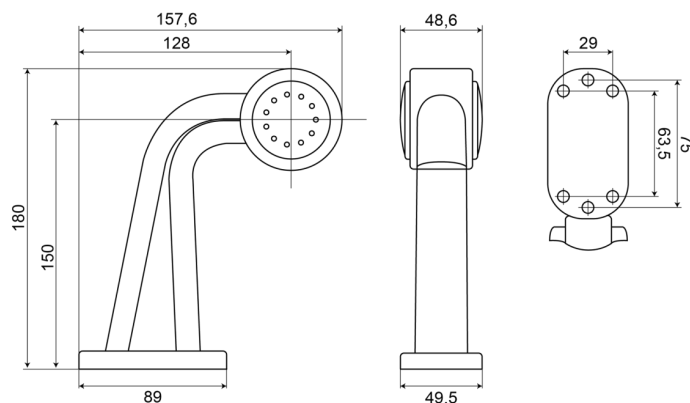

# LUCES DE POSICIÓN

237L-DV

Luz de posición LED | izquierda | 12-24V | rojo/blanco

EAN: 5414184004436

## Especificaciones

A solicitar por	1	Embalaje	Empaque POS
Certificación	ECE R7	Fuente de luz	LED
Color	Rojo/blanco	Funciones	Luz de anchura 2 funciones
Color de lente	Rojo/transparente	Grado IP	IP66+IP68
Conexión	Extremo de cable abierto	Lado de montaje	Izquierda
Dimensiones	180 x 157,6 x 49,5 mm	Montaje	Superficial
Diámetro mm	60 mm	Peso (kg)	0,249 Kg
EMC	EMC R10	Temperatura de funcionamiento	-30°C / +65°C
EMC R10	Sí	Voltaje de funcionamiento	12V - 24V