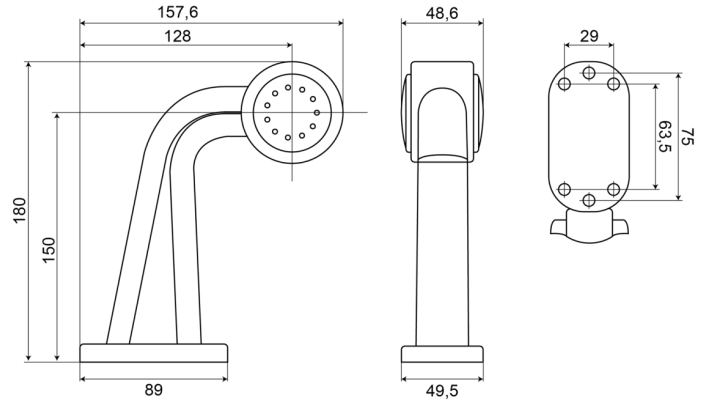

# LUCES DE POSICIÓN

237R-DV

Luz de posición LED | derecha | 12-24V | rojo/blanco

EAN: 5414184004269

## Especificaciones

A solicitar por	1	Embalaje	Empaque POS
Certificación	ECE R7	Fuente de luz	LED
Color	Rojo/blanco	Funciones	Luz de anchura 2 funciones
Color de lente	Rojo/transparente	Grado IP	IP66+IP68
Conexión	Extremo de cable abierto	Lado de montaje	Derecha
Dimensiones	180 x 157,6 x 49,5 mm	Montaje	Superficial
Diámetro mm	60 mm	Peso (kg)	0,249 Kg
EMC	EMC R10	Temperatura de funcionamiento	-30°C / +65°C
EMC R10	Sí	Voltaje de funcionamiento	12V - 24V