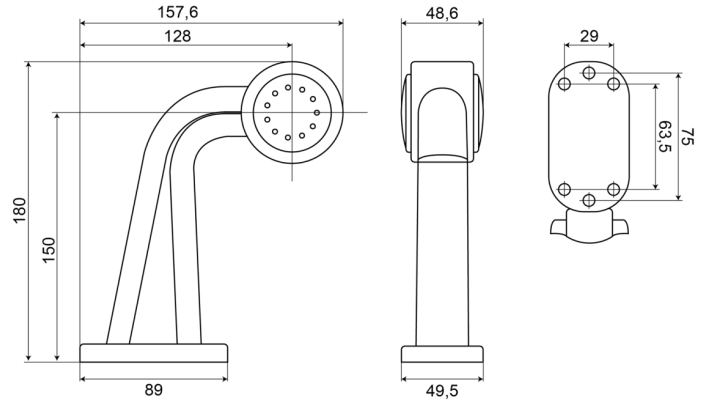

LUCES DE POSICIÓN

237R-DV

Luz de posición LED | derecha | 12-24V | rojo/blanco

EAN: 5414184004269

Especificaciones

A solicitar por	1	Embalaje	Empaque POS
Certificación	ECE R7	Fuente de luz	LED
Color	Rojo/blanco	Funciones	Luz de anchura 2 funciones
Color de lente	Rojo/transparente	Grado IP	IP66+IP68
Conexión	Extremo de cable abierto	Lado de montaje	Derecha
Dimensiones	180 x 157,6 x 49,5 mm	Montaje	Superficial
Diámetro mm	60 mm	Peso (kg)	0,249 Kg
EMC	EMC R10	Temperatura de funcionamiento	-30°C / +65°C
EMC R10	Sí	Voltaje de funcionamiento	12V - 24V