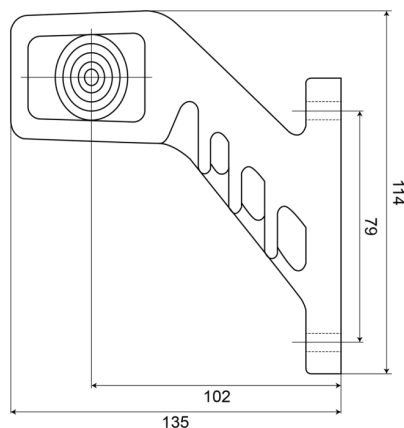

LUCES DE POSICIÓN

238L-DV

Luz de posición LED | izquierda | 12-24V |
rojo/ámbar/blanco

EAN: 5414184004122

Especificaciones

A solicitar por	1	Funciones	Luz de anchura 3 funciones
Certificación	ECE R91+R7	Grado IP	IP66+IP68
Color	Ámbar/rojo/blanco	Lado de montaje	Izquierda
Color de lente	Transparente	Montaje	Superficial
Conexión	Extremo de cable abierto	Peso (kg)	0,185 Kg
Dimensiones	135 x 123 x 37 mm	Temperatura de funcionamiento	-30°C / +65°C
EMC	EMC R10	Voltaje de funcionamiento	12V - 24V
EMC R10	Sí		
Embalaje	Empaque POS		
Fuente de luz	LED		