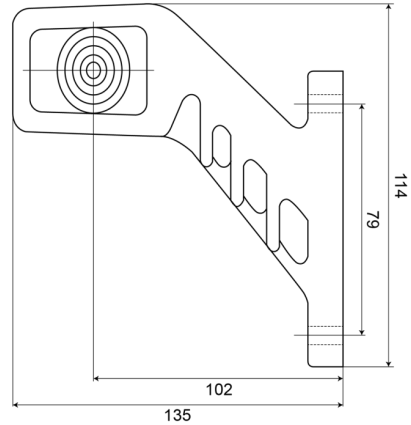

# LUCES DE POSICIÓN

238L-DV

Luz de posición LED | izquierda | 12-24V |  
rojo/ámbar/blanco

EAN: 5414184004122

## Especificaciones

A solicitar por	1	Funciones	Luz de anchura 3 funciones
Certificación	ECE R91+R7	Grado IP	IP66+IP68
Color	Ámbar/rojo/blanco	Lado de montaje	Izquierda
Color de lente	Transparente	Montaje	Superficial
Conexión	Extremo de cable abierto	Peso (kg)	0,185 Kg
Dimensiones	135 x 123 x 37 mm	Temperatura de funcionamiento	-30°C / +65°C
EMC	EMC R10	Voltaje de funcionamiento	12V - 24V
EMC R10	Sí		
Embalaje	Empaque POS		
Fuente de luz	LED		