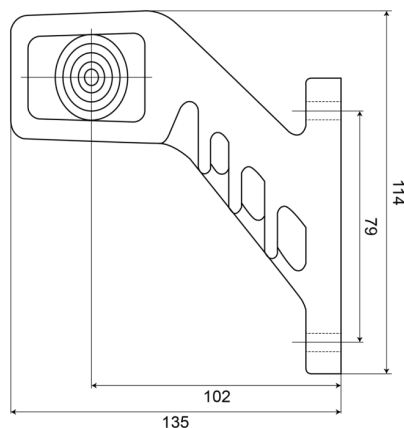

LUCES DE POSICIÓN

238L-DV

Luz de posición LED | izquierda | 12-24V |
rojo/ámbar/blanco

EAN: 5414184004122

Especificaciones

A solicitar por	1
Certificación	ECE R91+R7
Color	Ámbar/rojo/blanco
Color de lente	Transparente
Conexión	Extremo de cable abierto
Dimensiones	135 x 123 x 37 mm
EMC	EMC R10
EMC R10	Sí
Embalaje	Empaque POS
Fuente de luz	LED

Funciones	Luz de anchura 3 funciones
Grado IP	IP66+IP68
Lado de montaje	Izquierda
Montaje	Superficial
Peso (kg)	0,185 Kg
Temperatura de funcionamiento	-30°C / +65°C
Voltaje de funcionamiento	12V - 24V