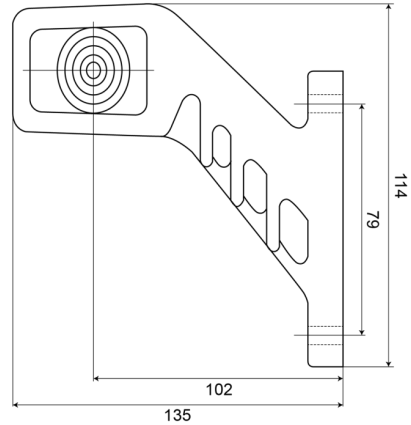

LUCES DE POSICIÓN

238L-DV

Luz de posición LED | izquierda | 12-24V |
rojo/ámbar/blanco

EAN: 5414184004122

Especificaciones

A solicitar por	1	Funciones	Luz de anchura 3 funciones
Certificación	ECE R91+R7	Grado IP	IP66+IP68
Color	Ámbar/rojo/blanco	Lado de montaje	Izquierda
Color de lente	Transparente	Montaje	Superficial
Conexión	Extremo de cable abierto	Peso (kg)	0,185 Kg
Dimensiones	135 x 123 x 37 mm	Temperatura de funcionamiento	-30°C / +65°C
EMC	EMC R10	Voltaje de funcionamiento	12V - 24V
EMC R10	Sí		
Embalaje	Empaque POS		
Fuente de luz	LED		