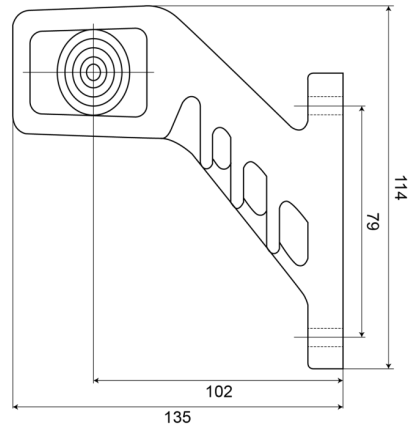

LUCES DE POSICIÓN

238R-DV

Luz de posición LED | derecha | 12-24V |
rojo/ámbar/blanco

EAN: 5414184004078

Especificaciones

| | | | |
|-----------------|--------------------------|-------------------------------|----------------------------|
| A solicitar por | 1 | Funciones | Luz de anchura 3 funciones |
| Certificación | ECE R91+R7 | Grado IP | IP66+IP68 |
| Color | Ámbar/rojo/blanco | Lado de montaje | Derecha |
| Color de lente | Transparente | Montaje | Superficial |
| Conexión | Extremo de cable abierto | Peso (kg) | 0,183 Kg |
| Dimensiones | 135 x 123 x 37 mm | Temperatura de funcionamiento | -30°C / +65°C |
| EMC | EMC R10 | Voltaje de funcionamiento | 12V - 24V |
| EMC R10 | Sí | | |
| Embalaje | Empaque POS | | |
| Fuente de luz | LED | | |