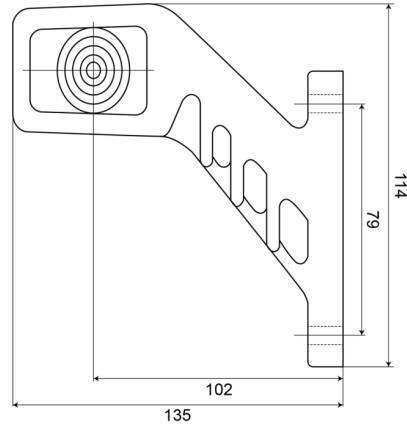

LUCES DE POSICIÓN

238R-DV

Luz de posición LED | derecha | 12-24V |
rojo/ámbar/blanco

EAN: 5414184004078

Especificaciones

A solicitar por	1	Funciones	Luz de anchura 3 funciones
Certificación	ECE R91+R7	Grado IP	IP66+IP68
Color	Ámbar/rojo/blanco	Lado de montaje	Derecha
Color de lente	Transparente	Montaje	Superficial
Conexión	Extremo de cable abierto	Peso (kg)	0,183 Kg
Dimensiones	135 x 123 x 37 mm	Temperatura de funcionamiento	-30°C / +65°C
EMC	EMC R10	Voltaje de funcionamiento	12V - 24V
EMC R10	Sí		
Embalaje	Empaque POS		
Fuente de luz	LED		