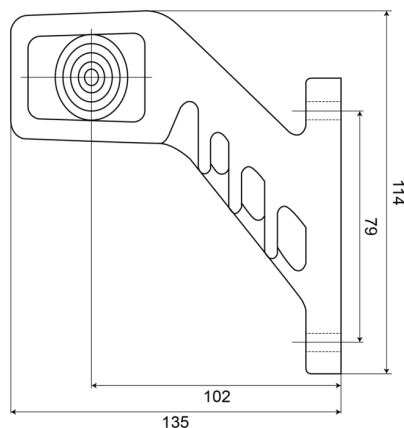

LUCES DE POSICIÓN

238R-DV

Luz de posición LED | derecha | 12-24V |
rojo/ámbar/blanco

EAN: 5414184004078

Especificaciones

A solicitar por	1	Funciones	Luz de anchura 3 funciones
Certificación	ECE R91+R7	Grado IP	IP66+IP68
Color	Ámbar/rojo/blanco	Lado de montaje	Derecha
Color de lente	Transparente	Montaje	Superficial
Conexión	Extremo de cable abierto	Peso (kg)	0,183 Kg
Dimensiones	135 x 123 x 37 mm	Temperatura de funcionamiento	-30°C / +65°C
EMC	EMC R10	Voltaje de funcionamiento	12V - 24V
EMC R10	Sí		
Embalaje	Empaque POS		
Fuente de luz	LED		