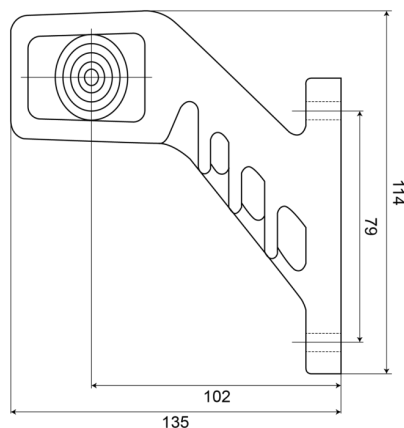

# LUCES DE POSICIÓN

238R-DV

Luz de posición LED | derecha | 12-24V |  
rojo/ámbar/blanco

EAN: 5414184004078

## Especificaciones

A solicitar por	1
Certificación	ECE R91+R7
Color	Ámbar/rojo/blanco
Color de lente	Transparente
Conexión	Extremo de cable abierto
Dimensiones	135 x 123 x 37 mm
EMC	EMC R10
EMC R10	Sí
Embalaje	Empaque POS
Fuente de luz	LED

Funciones	Luz de anchura 3 funciones
Grado IP	IP66+IP68
Lado de montaje	Derecha
Montaje	Superficial
Peso (kg)	0,183 Kg
Temperatura de funcionamiento	-30°C / +65°C
Voltaje de funcionamiento	12V - 24V