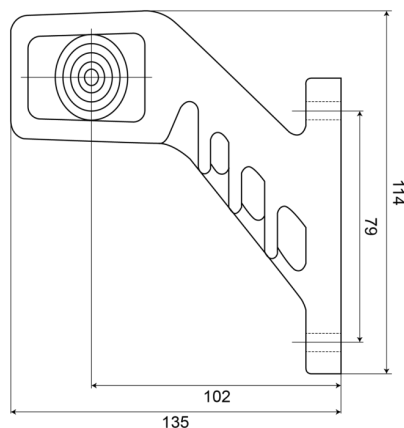

# LUCES DE POSICIÓN

238R-DV

Luz de posición LED | derecha | 12-24V |  
rojo/ámbar/blanco

EAN: 5414184004078

## Especificaciones

A solicitar por	1	Funciones	Luz de anchura 3 funciones
Certificación	ECE R91+R7	Grado IP	IP66+IP68
Color	Ámbar/rojo/blanco	Lado de montaje	Derecha
Color de lente	Transparente	Montaje	Superficial
Conexión	Extremo de cable abierto	Peso (kg)	0,183 Kg
Dimensiones	135 x 123 x 37 mm	Temperatura de funcionamiento	-30°C / +65°C
EMC	EMC R10	Voltaje de funcionamiento	12V - 24V
EMC R10	Sí		
Embalaje	Empaque POS		
Fuente de luz	LED		