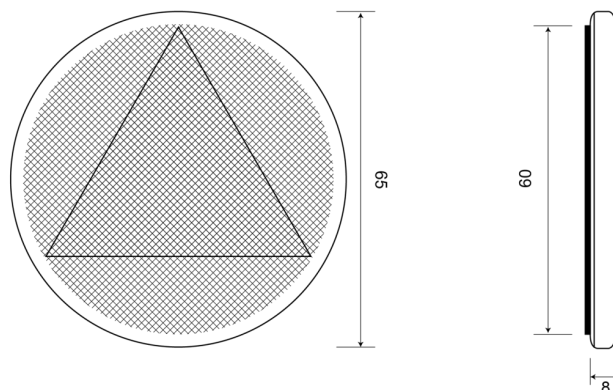

23AC

Reflector | redondo | blanco

EAN: 5414184210035

Especificaciones

A solicitar por	42	Lado de montaje	Parte delantera
Certificación	ECE R3	Material	PMMA/PMMA
Color	Blanco	Montaje	Autoadhesivo
Diámetro mm	60/65 mm	Peso (kg)	0,030 Kg
Embalaje	Bolsa pequeña	Tipo	Redondo
Espesor mm	8 mm		