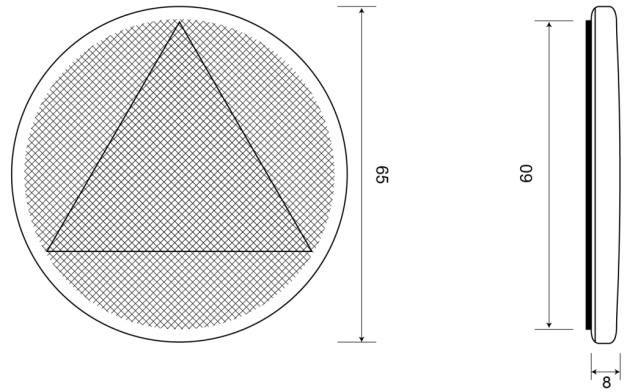

REFLECTORES

23AR

Reflector | redondo | rojo

EAN: 5414184210059

Specifications

A solicitar por	42
Certificación	ECE R3
Color	Rojo
Diámetro mm	60/65 mm
Embalaje	Bolsa pequeña
Espesor mm	8 mm

Lado de montaje	Parte trasera
Material	PMMA/PMMA
Montaje	Autoadhesivo
Peso (kg)	0,030 Kg
Tipo	Redondo