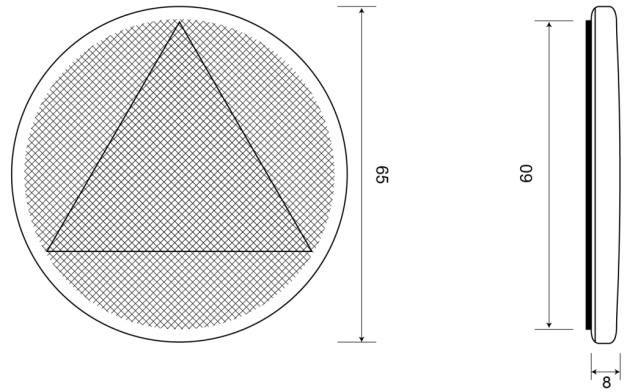

23AR

Reflector | redondo | rojo

EAN: 5414184210059

## Especificaciones

A solicitar por	42	Lado de montaje	Parte trasera
Certificación	ECE R3	Material	PMMA/PMMA
Color	Rojo	Montaje	Autoadhesivo
Diámetro mm	60/65 mm	Peso (kg)	0,030 Kg
Embalaje	Bolsa pequeña	Tipo	Redondo
Espesor mm	8 mm		