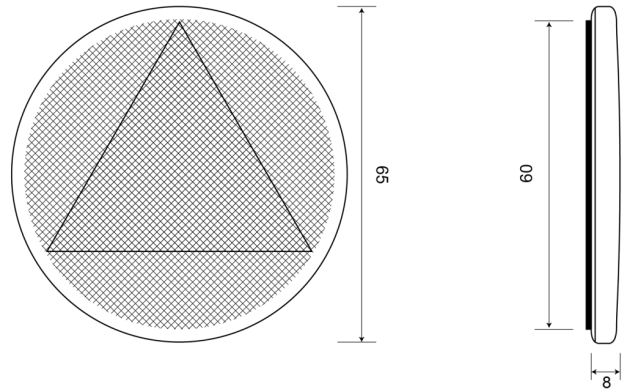

# REFLECTORES

23AR

Reflector | redondo | rojo

EAN: 5414184210059

## Especificaciones

A solicitar por	42	Lado de montaje	Parte trasera
Certificación	ECE R3	Material	PMMA/PMMA
Color	Rojo	Montaje	Autoadhesivo
Diámetro mm	60/65 mm	Peso (kg)	0,030 Kg
Embalaje	Bolsa pequeña	Tipo	Redondo
Espesor mm	8 mm		