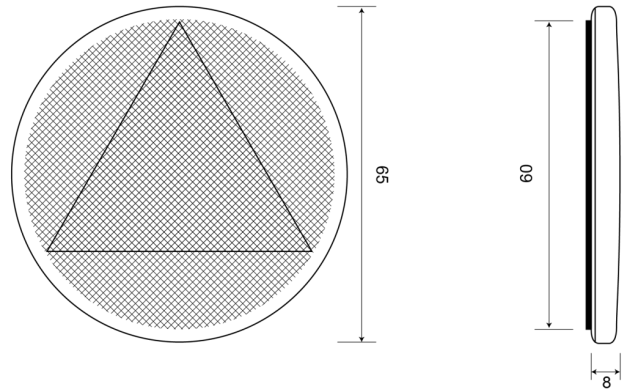

23AR

Reflector | redondo | rojo

EAN: 5414184210059

Especificaciones

A solicitar por	42	Lado de montaje	Parte trasera
Certificación	ECE R3	Material	PMMA/PMMA
Color	Rojo	Montaje	Autoadhesivo
Diámetro mm	60/65 mm	Peso (kg)	0,030 Kg
Embalaje	Bolsa pequeña	Tipo	Redondo
Espesor mm	8 mm		