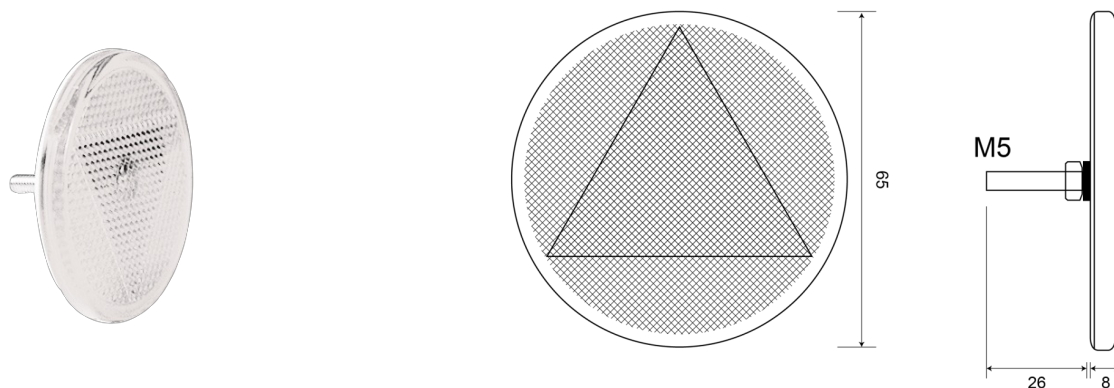

23C

Reflector | redondo | blanco

EAN: 5414184210066

## Especificaciones

A solicitar por	24	Lado de montaje	Parte delantera
Certificación	ECE R3	Material	PMMA/PMMA
Color	Blanco	Montaje	Para atornillar
Diámetro mm	65 mm	Peso (kg)	0,03 Kg
Embalaje	Bolsa pequeña	Tipo	Redondo
Espesor mm	8 mm		