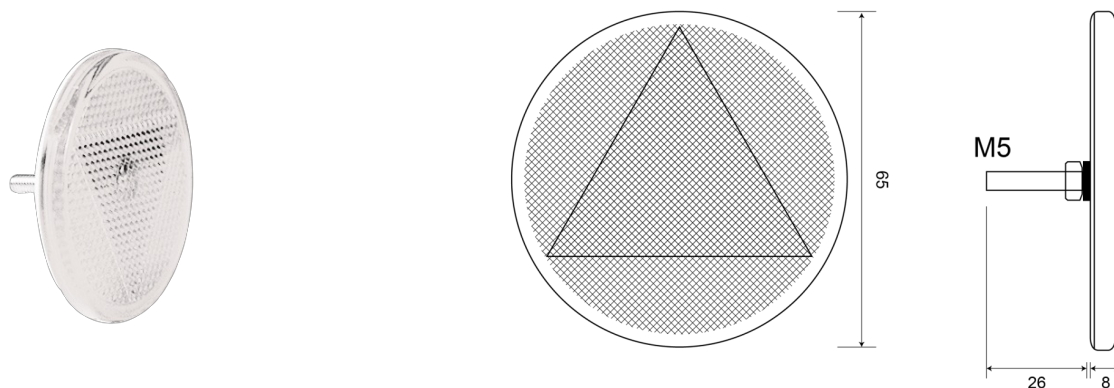

23C

Reflector | redondo | blanco

EAN: 5414184210066

Especificaciones

A solicitar por	24	Lado de montaje	Parte delantera
Certificación	ECE R3	Material	PMMA/PMMA
Color	Blanco	Montaje	Para atornillar
Diámetro mm	65 mm	Peso (kg)	0,03 Kg
Embalaje	Bolsa pequeña	Tipo	Redondo
Espesor mm	8 mm		