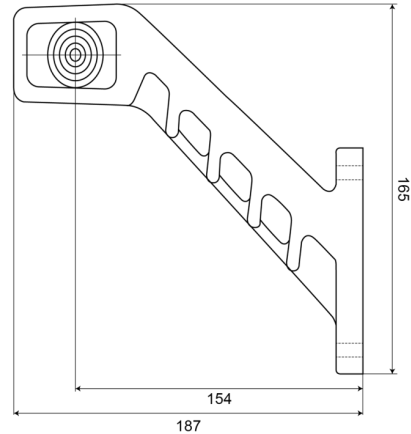

# LUCES DE POSICIÓN

240L-DV

Luz de posición LED | izquierda | 12-24V |  
rojo/ámbar/blanco

EAN: 5414184004399

## Especificaciones

A solicitar por	1	Funciones	Luz de anchura 3 funciones
Certificación	ECE R91+R7	Grado IP	IP66+IP68
Color	Ámbar/rojo/blanco	Lado de montaje	Izquierda
Color de lente	Transparente	Montaje	Superficial
Conexión	Extremo de cable abierto	Peso (kg)	0,226 Kg
Dimensiones	187 x 165 x 37 mm	Temperatura de funcionamiento	-30°C / +65°C
EMC	EMC R10	Voltaje de funcionamiento	12V - 24V
EMC R10	Sí		
Embalaje	Empaque POS		
Fuente de luz	LED		