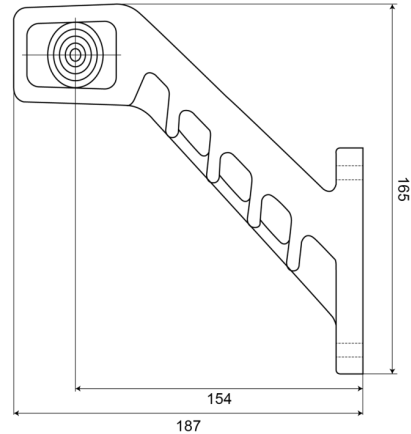

LUCES DE POSICIÓN

240L-DV

Luz de posición LED | izquierda | 12-24V |
rojo/ámbar/blanco

EAN: 5414184004399

Especificaciones

A solicitar por	1	Funciones	Luz de anchura 3 funciones
Certificación	ECE R91+R7	Grado IP	IP66+IP68
Color	Ámbar/rojo/blanco	Lado de montaje	Izquierda
Color de lente	Transparente	Montaje	Superficial
Conexión	Extremo de cable abierto	Peso (kg)	0,226 Kg
Dimensiones	187 x 165 x 37 mm	Temperatura de funcionamiento	-30°C / +65°C
EMC	EMC R10	Voltaje de funcionamiento	12V - 24V
EMC R10	Sí		
Embalaje	Empaque POS		
Fuente de luz	LED		