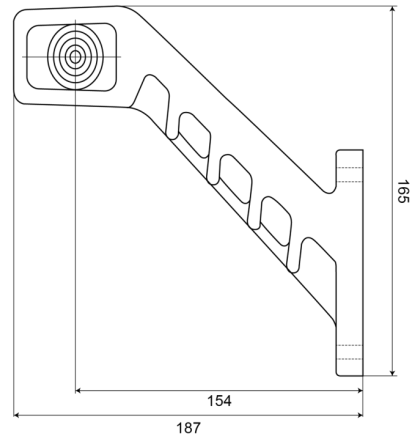

LUCES DE POSICIÓN

240R-DV

Luz de posición LED | derecha | 12-24V |
rojo/ámbar/blanco

EAN: 5414184004313

Especificaciones

| | | | |
|-----------------|--------------------------|-------------------------------|----------------------------|
| A solicitar por | 1 | Funciones | Luz de anchura 3 funciones |
| Certificación | ECE R91+R7 | Grado IP | IP66+IP68 |
| Color | Ámbar/rojo/blanco | Lado de montaje | Derecha |
| Color de lente | Transparente | Montaje | Superficial |
| Conexión | Extremo de cable abierto | Peso (kg) | 0,226 Kg |
| Dimensiones | 187 x 165 x 37 mm | Temperatura de funcionamiento | -30°C / +65°C |
| EMC | EMC R10 | Voltaje de funcionamiento | 12V - 24V |
| EMC R10 | Sí | | |
| Embalaje | Empaque POS | | |
| Fuente de luz | LED | | |