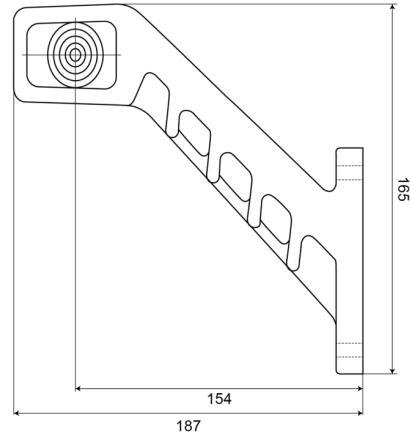

# LUCES DE POSICIÓN

240R-DV

Luz de posición LED | derecha | 12-24V |  
rojo/ámbar/blanco

EAN: 5414184004313

## Especificaciones

A solicitar por	1	Funciones	Luz de anchura 3 funciones
Certificación	ECE R91+R7	Grado IP	IP66+IP68
Color	Ámbar/rojo/blanco	Lado de montaje	Derecha
Color de lente	Transparente	Montaje	Superficial
Conexión	Extremo de cable abierto	Peso (kg)	0,226 Kg
Dimensiones	187 x 165 x 37 mm	Temperatura de funcionamiento	-30°C / +65°C
EMC	EMC R10	Voltaje de funcionamiento	12V - 24V
EMC R10	Sí		
Embalaje	Empaque POS		
Fuente de luz	LED		