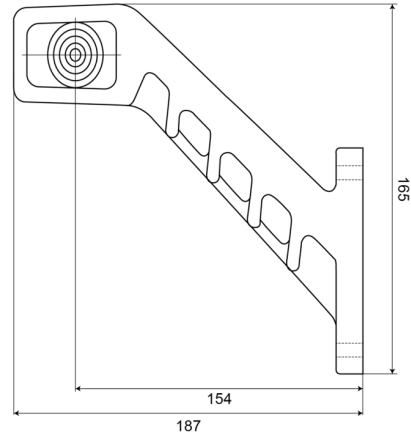

LUCES DE POSICIÓN

240R-DV

Luz de posición LED | derecha | 12-24V |
rojo/ámbar/blanco

EAN: 5414184004313

Especificaciones

A solicitar por	1	Funciones	Luz de anchura 3 funciones
Certificación	ECE R91+R7	Grado IP	IP66+IP68
Color	Ámbar/rojo/blanco	Lado de montaje	Derecha
Color de lente	Transparente	Montaje	Superficial
Conexión	Extremo de cable abierto	Peso (kg)	0,226 Kg
Dimensiones	187 x 165 x 37 mm	Temperatura de funcionamiento	-30°C / +65°C
EMC	EMC R10	Voltaje de funcionamiento	12V - 24V
EMC R10	Sí		
Embalaje	Empaque POS		
Fuente de luz	LED		