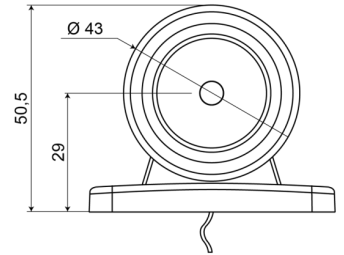

LUCES DE POSICIÓN

275

Luz de posición LED | izquierda+derecha | 12-24V | rojo/blanco

EAN: 5414184004023

Especificaciones

| | | | |
|-----------------|--------------------------|-------------------------------|----------------------------|
| A solicitar por | 1 | Embalaje | Empaque POS |
| Características | ¡Muy compacto! | Fuente de luz | LED |
| Certificación | ECE R7 | Funciones | Luz de anchura 2 funciones |
| Color | Rojo/blanco | Grado IP | IP66+IP68 |
| Color de lente | Transparente | Lado de montaje | Izquierda y derecha |
| Conexión | Extremo de cable abierto | Montaje | Superficial |
| Dimensiones | 50,5 x 60 x 21 mm | Peso (kg) | 0,059 Kg |
| Diámetro mm | 43 mm | Temperatura de funcionamiento | -30°C / +65°C |
| EMC | EMC R10 | Voltaje de funcionamiento | 12V - 24V |
| EMC R10 | Sí | | |