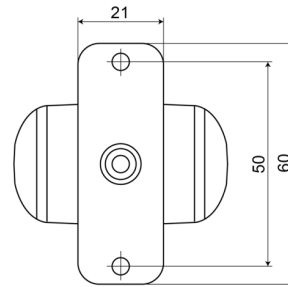

LUCES DE POSICIÓN

275

Luz de posición LED | izquierda+derecha | 12-24V | rojo/blanco

EAN: 5414184004023

Especificaciones

| | | | |
|-----------------|--------------------------|-------------------------------|----------------------------|
| A solicitar por | 1 | Embalaje | Empaque POS |
| Características | ¡Muy compacto! | Fuente de luz | LED |
| Certificación | ECE R7 | Funciones | Luz de anchura 2 funciones |
| Color | Rojo/blanco | Grado IP | IP66+IP68 |
| Color de lente | Transparente | Lado de montaje | Izquierda y derecha |
| Conexión | Extremo de cable abierto | Montaje | Superficial |
| Dimensiones | 50,5 x 60 x 21 mm | Peso (kg) | 0,059 Kg |
| Diámetro mm | 43 mm | Temperatura de funcionamiento | -30°C / +65°C |
| EMC | EMC R10 | Voltaje de funcionamiento | 12V - 24V |
| EMC R10 | Sí | | |