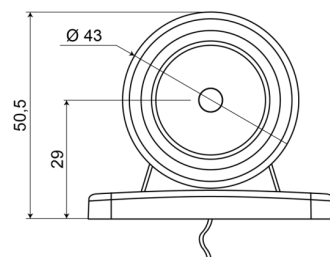

LUCES DE POSICIÓN

275

Luz de posición LED | izquierda+derecha | 12-24V | rojo/blanco

EAN: 5414184004023

Especificaciones

A solicitar por	1	Embalaje	Empaque POS
Características	¡Muy compacto!	Fuente de luz	LED
Certificación	ECE R7	Funciones	Luz de anchura 2 funciones
Color	Rojo/blanco	Grado IP	IP66+IP68
Color de lente	Transparente	Lado de montaje	Izquierda y derecha
Conexión	Extremo de cable abierto	Montaje	Superficial
Dimensiones	50,5 x 60 x 21 mm	Peso (kg)	0,059 Kg
Diámetro mm	43 mm	Temperatura de funcionamiento	-30°C / +65°C
EMC	EMC R10	Voltaje de funcionamiento	12V - 24V
EMC R10	Sí		