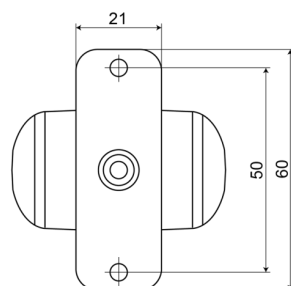

LUCES DE POSICIÓN

275

Luz de posición LED | izquierda+derecha | 12-24V | rojo/blanco

EAN: 5414184004023

Especificaciones

A solicitar por	1	Embalaje	Empaque POS
Características	¡Muy compacto!	Fuente de luz	LED
Certificación	ECE R7	Funciones	Luz de anchura 2 funciones
Color	Rojo/blanco	Grado IP	IP66+IP68
Color de lente	Transparente	Lado de montaje	Izquierda y derecha
Conexión	Extremo de cable abierto	Montaje	Superficial
Dimensiones	50,5 x 60 x 21 mm	Peso (kg)	0,059 Kg
Diámetro mm	43 mm	Temperatura de funcionamiento	-30°C / +65°C
EMC	EMC R10	Voltaje de funcionamiento	12V - 24V
EMC R10	Sí		