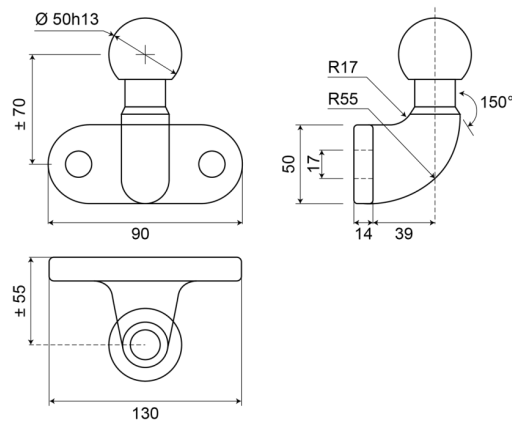

# BARRA DE REMOLQUE

300

Brida fija para barra de remolque | bola 50mm

EAN: 5414184640115

## Especificaciones

A solicitar por	1
Diámetro mm	50 mm
Embalaje	A granel
Montaje	Superficial

Peso (kg)	1,500 Kg
-----------	----------