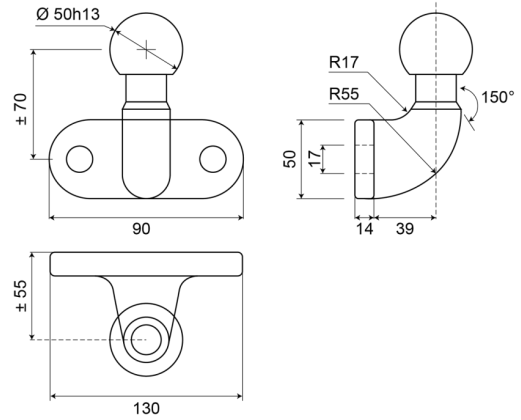

BARRA DE REMOLQUE

300

Brida fija para barra de remolque | bola 50mm

EAN: 5414184640115

Specifications

A solicitar por	1
Diámetro mm	50 mm
Embalaje	A granel
Montaje	Superficial

Peso (kg)	1,500 Kg
-----------	----------