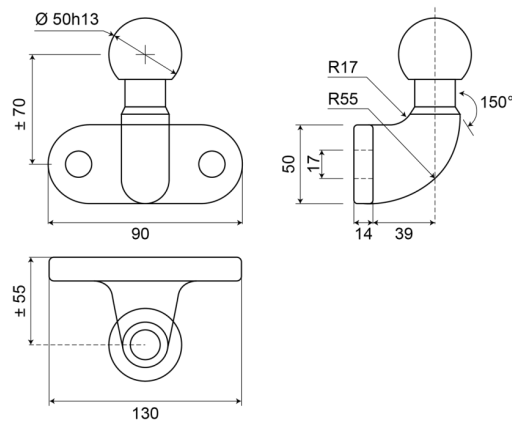

BARRA DE REMOLQUE

300

Brida fija para barra de remolque | bola 50mm

EAN: 5414184640115

Especificaciones

A solicitar por	1
Diámetro mm	50 mm
Embalaje	A granel
Montaje	Superficial

Peso (kg)	1,500 Kg
-----------	----------