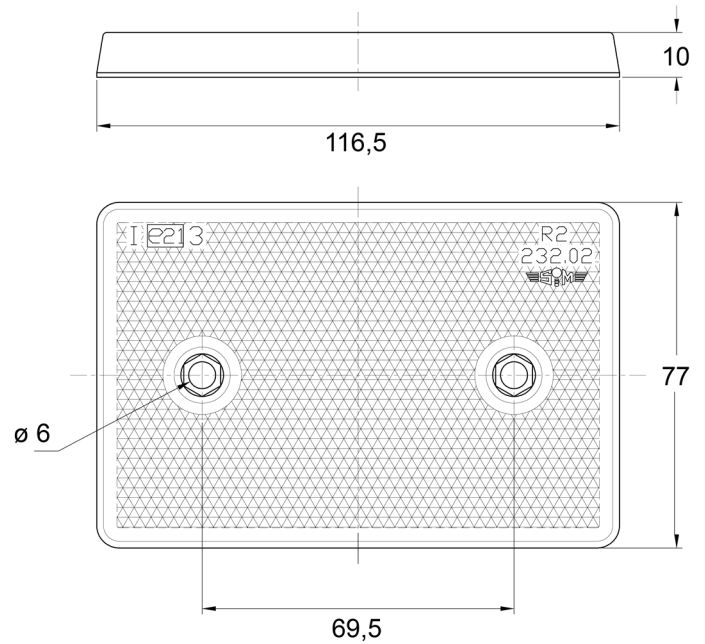

REFLECTORES

3002.000000

Reflector | rectangular | blanco

EAN: 5414184562400

Especificaciones

A solicitar por	1	Lado de montaje	Parte delantera
Certificación	ECE R3	Material	PMMA/ABS
Color	Blanco	Montaje	Autoadhesivo y atornillado
Dimensiones	116,5 mm x 77 mm	Peso (kg)	0,010 Kg
Espesor mm	10 mm	Tipo	Rectangular