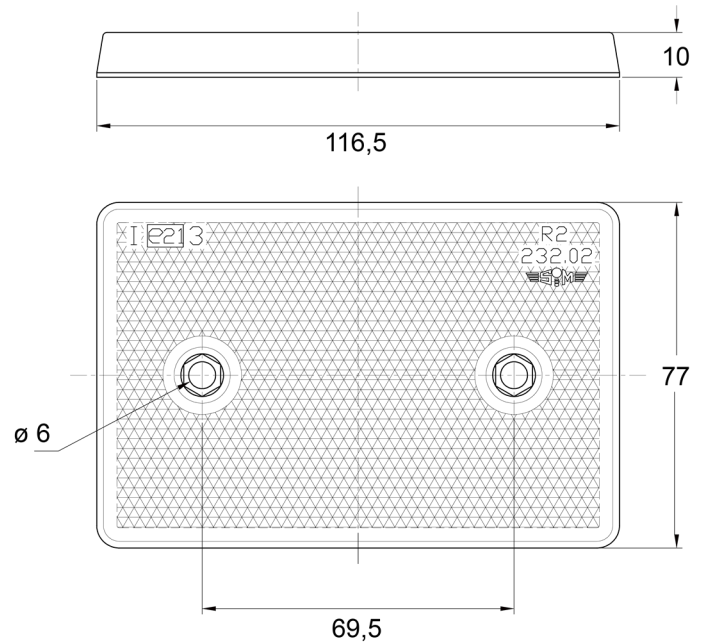

# REFLECTORES

3002.0000000

Reflector | rectangular | blanco

EAN: 5414184562400

## Especificaciones

A solicitar por	1	Lado de montaje	Parte delantera
Certificación	ECE R3	Material	PMMA/ABS
Color	Blanco	Montaje	Autoadhesivo y atornillado
Dimensiones	116,5 mm x 77 mm	Peso (kg)	0,010 Kg
Espesor mm	10 mm	Tipo	Rectangular