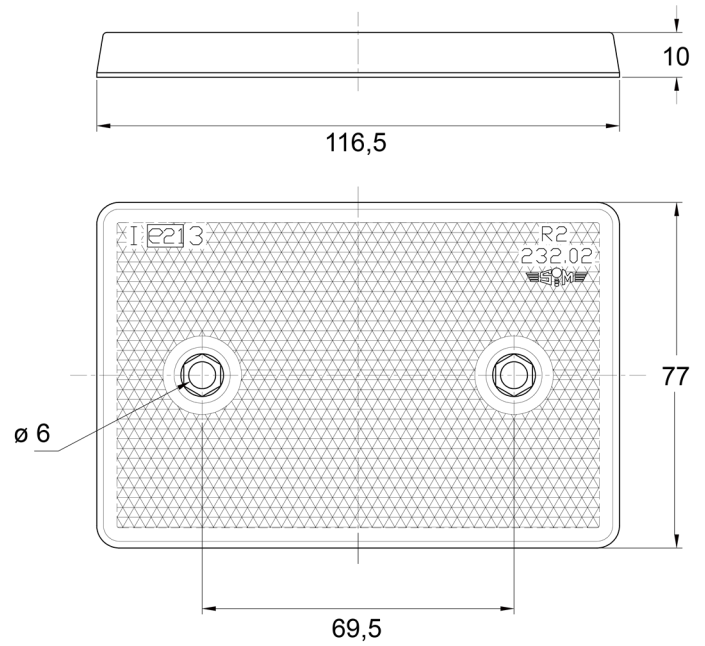

REFLECTORES

3002.0000000

Reflector | rectangular | blanco

EAN: 5414184562400

Specifications

A solicitar por	1	Lado de montaje	Parte delantera
Certificación	ECE R3	Material	PMMA/ABS
Color	Blanco	Montaje	Autoadhesivo y atornillado
Dimensiones	116,5 mm x 77 mm	Peso (kg)	0,010 Kg
Espesor mm	10 mm	Tipo	Rectangular