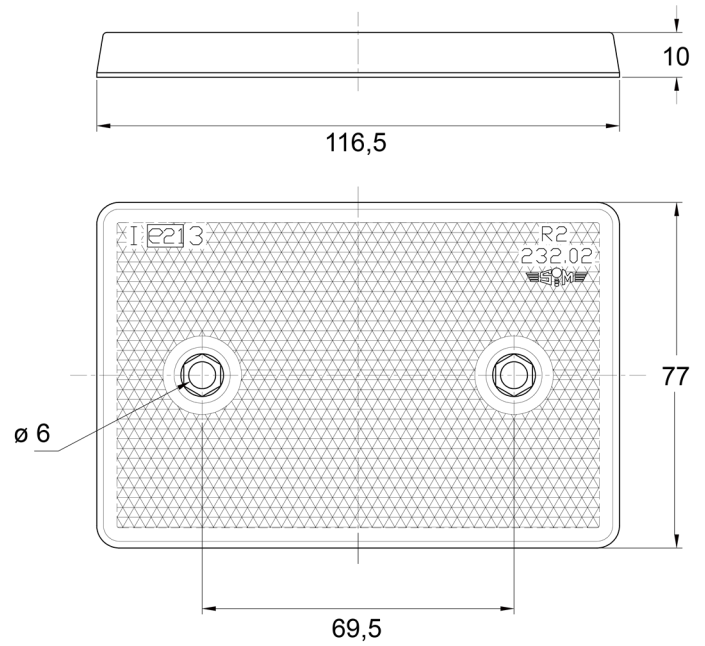

# REFLECTORES

3002.000000

Reflector | rectangular | blanco

EAN: 5414184562400

## Especificaciones

A solicitar por	1	Lado de montaje	Parte delantera
Certificación	ECE R3	Material	PMMA/ABS
Color	Blanco	Montaje	Autoadhesivo y atornillado
Dimensiones	116,5 mm x 77 mm	Peso (kg)	0,010 Kg
Espesor mm	10 mm	Tipo	Rectangular