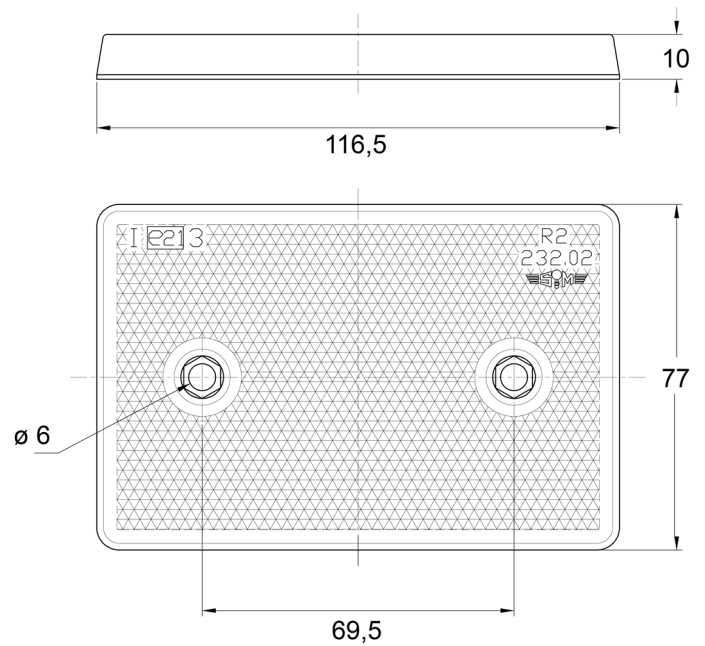

REFLECTORES

3002.000000

Reflector | rectangular | blanco

EAN: 5414184562400

Especificaciones

A solicitar por	1	Lado de montaje	Parte delantera
Certificación	ECE R3	Material	PMMA/ABS
Color	Blanco	Montaje	Autoadhesivo y atornillado
Dimensiones	116,5 mm x 77 mm	Peso (kg)	0,010 Kg
Espesor mm	10 mm	Tipo	Rectangular