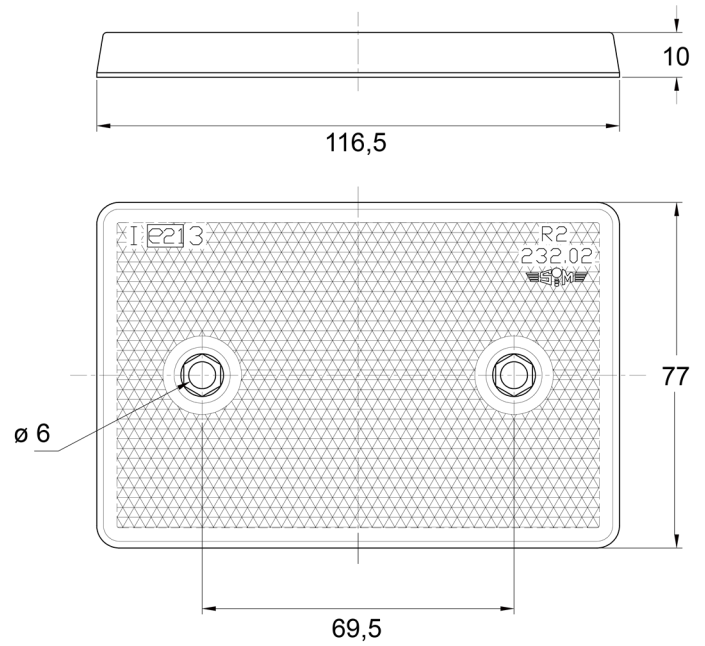

REFLECTORES

3002.0000100

Reflector | rectangular | ámbar

EAN: 5414184562417

Especificaciones

| | | | |
|-----------------|------------------|-----------------|----------------------------|
| A solicitar por | 1 | Lado de montaje | Lateral |
| Certificación | ECE R3 | Material | PMMA/ABS |
| Color | Ámbar | Montaje | Autoadhesivo y atornillado |
| Dimensiones | 116,5 mm x 77 mm | Peso (kg) | 0,010 Kg |
| Espesor mm | 10 mm | Tipo | Rectangular |