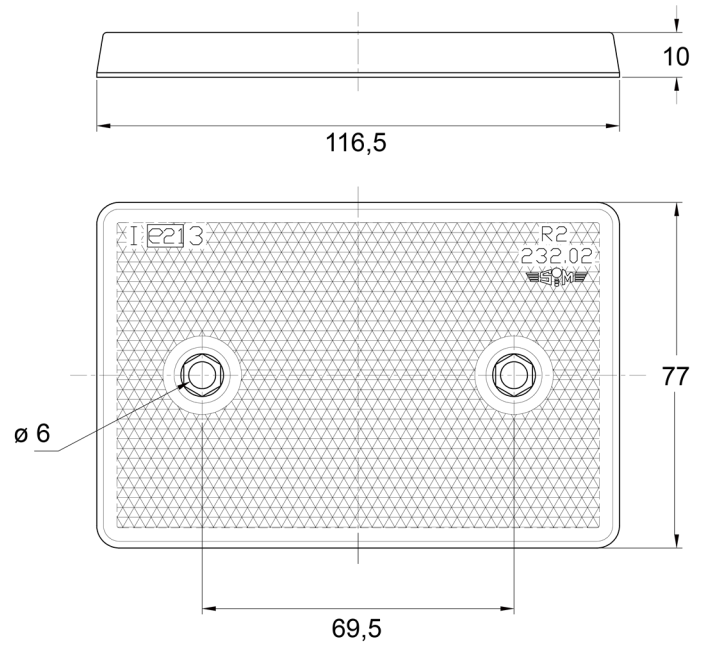

# REFLECTORES

3002.0000100

Reflector | rectangular | ámbar

EAN: 5414184562417

## Especificaciones

A solicitar por	1	Lado de montaje	Lateral
Certificación	ECE R3	Material	PMMA/ABS
Color	Ámbar	Montaje	Autoadhesivo y atornillado
Dimensiones	116,5 mm x 77 mm	Peso (kg)	0,010 Kg
Espesor mm	10 mm	Tipo	Rectangular