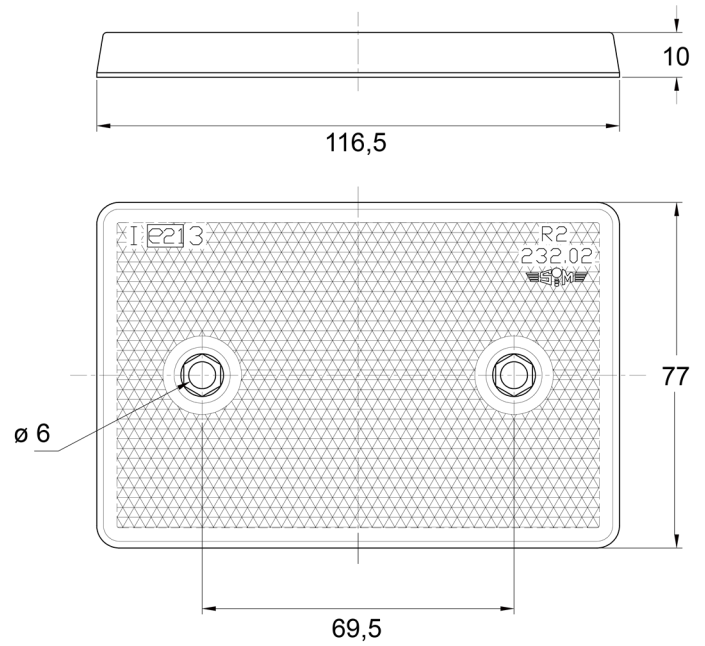

REFLECTORES

3002.0000100

Reflector | rectangular | ámbar

EAN: 5414184562417

Especificaciones

A solicitar por	1	Lado de montaje	Lateral
Certificación	ECE R3	Material	PMMA/ABS
Color	Ámbar	Montaje	Autoadhesivo y atornillado
Dimensiones	116,5 mm x 77 mm	Peso (kg)	0,010 Kg
Espesor mm	10 mm	Tipo	Rectangular