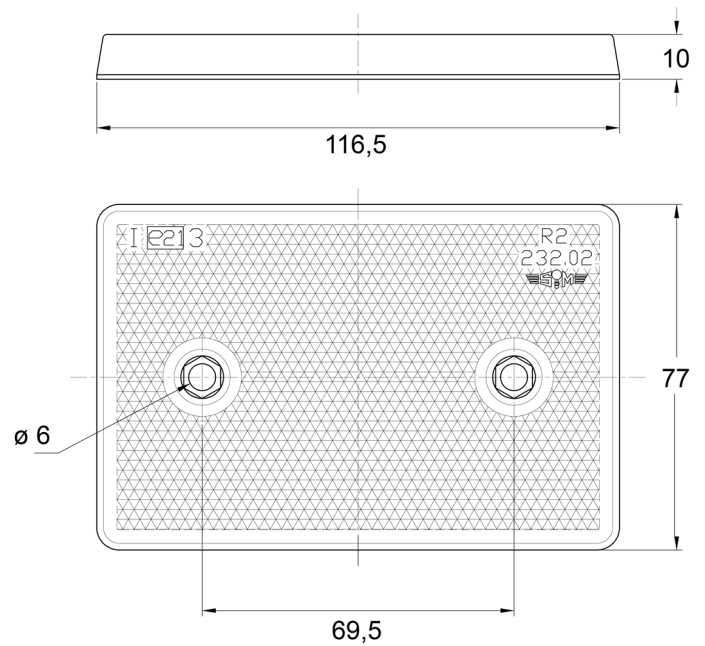

REFLECTORES

3002.0000200

Reflector | rectangular | rojo

EAN: 5414184562424

Especificaciones

A solicitar por	1	Lado de montaje	Parte trasera
Certificación	ECE R3	Material	PMMA/ABS
Color	Rojo	Montaje	Autoadhesivo y atornillado
Dimensiones	116,5 mm x 77 mm	Peso (kg)	0,010 Kg
Espesor mm	10 mm	Tipo	Rectangular