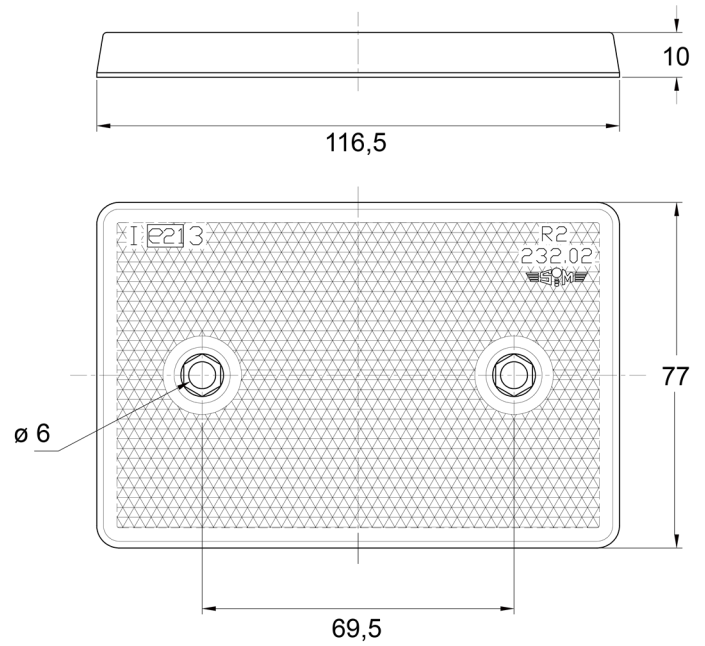

# REFLECTORES

3002.0000200

Reflector | rectangular | rojo

EAN: 5414184562424

## Especificaciones

A solicitar por	1	Lado de montaje	Parte trasera
Certificación	ECE R3	Material	PMMA/ABS
Color	Rojo	Montaje	Autoadhesivo y atornillado
Dimensiones	116,5 mm x 77 mm	Peso (kg)	0,010 Kg
Espesor mm	10 mm	Tipo	Rectangular