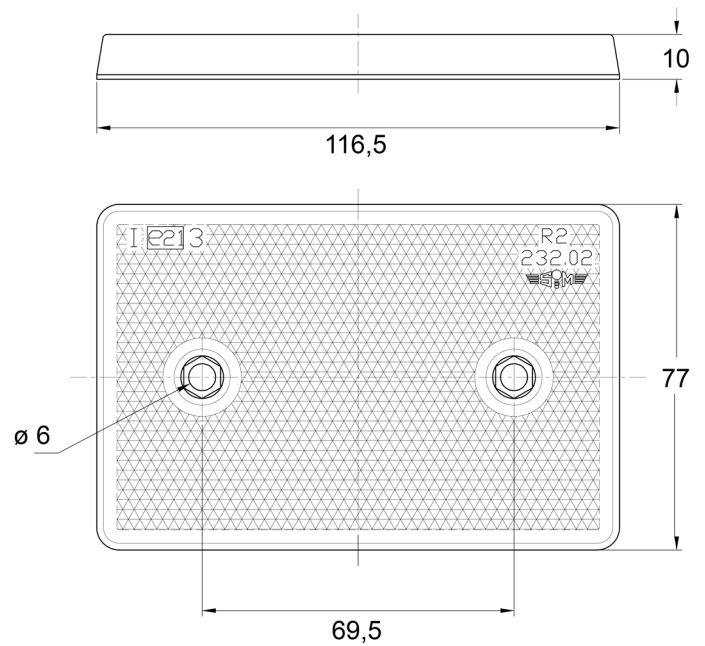

# REFLECTORES

3002.0000200

Reflector | rectangular | rojo

EAN: 5414184562424

## Especificaciones

A solicitar por	1	Lado de montaje	Parte trasera
Certificación	ECE R3	Material	PMMA/ABS
Color	Rojo	Montaje	Autoadhesivo y atornillado
Dimensiones	116,5 mm x 77 mm	Peso (kg)	0,010 Kg
Espesor mm	10 mm	Tipo	Rectangular