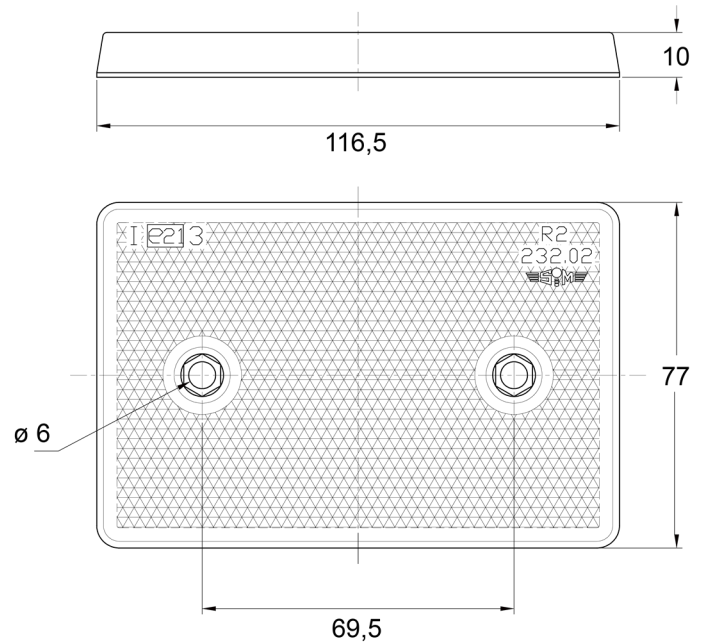

# REFLECTORES

3002.0000200

Reflector | rectangular | rojo

EAN: 5414184562424

## Especificaciones

A solicitar por	1	Lado de montaje	Parte trasera
Certificación	ECE R3	Material	PMMA/ABS
Color	Rojo	Montaje	Autoadhesivo y atornillado
Dimensiones	116,5 mm x 77 mm	Peso (kg)	0,010 Kg
Espesor mm	10 mm	Tipo	Rectangular