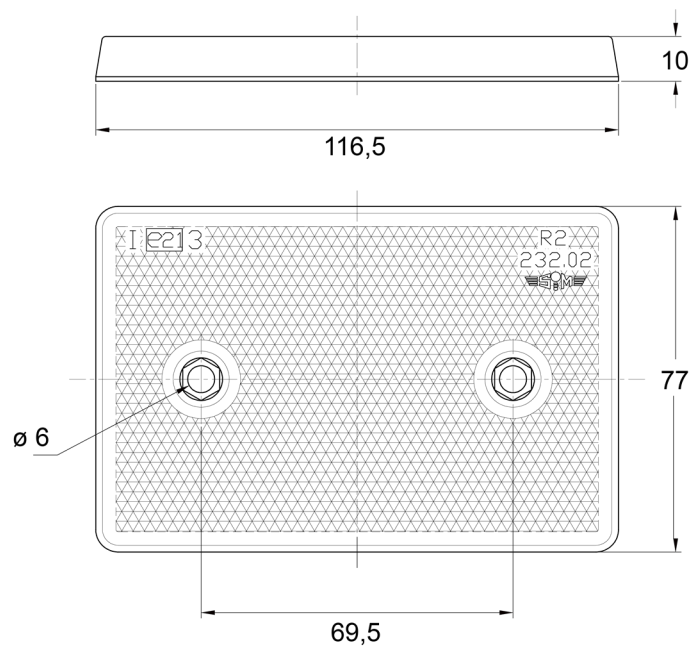

# REFLECTORES

3002.1000000

Reflector | rectangular | blanco

EAN: 5414184560048

## Especificaciones

|                 |                  |                 |                 |
|-----------------|------------------|-----------------|-----------------|
| A solicitar por | 1                | Lado de montaje | Parte delantera |
| Certificación   | ECE R3           | Material        | PMMA/ABS        |
| Color           | Blanco           | Montaje         | Para atornillar |
| Dimensiones     | 116,5 mm x 77 mm | Peso (kg)       | 0,010 Kg        |
| Espesor mm      | 10 mm            | Tipo            | Rectangular     |