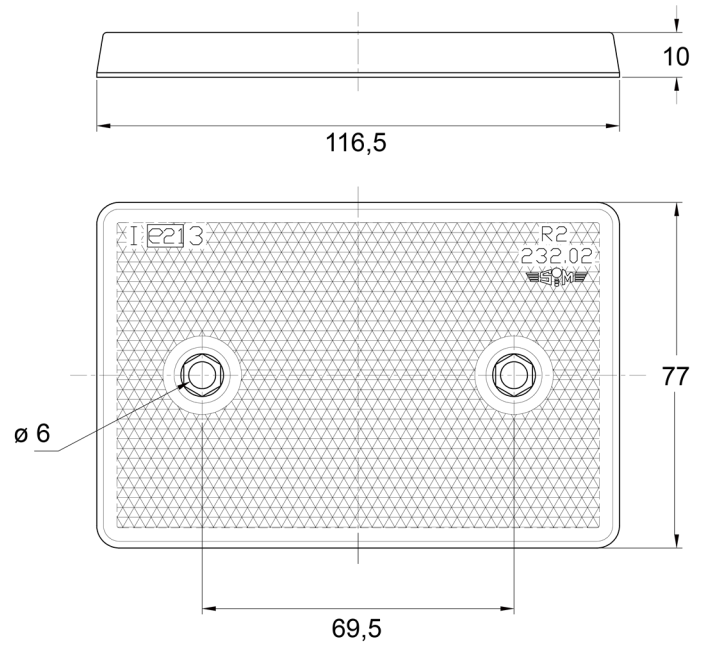

REFLECTORES

3002.1000000

Reflector | rectangular | blanco

EAN: 5414184560048

Especificaciones

A solicitar por	1	Lado de montaje	Parte delantera
Certificación	ECE R3	Material	PMMA/ABS
Color	Blanco	Montaje	Para atornillar
Dimensiones	116,5 mm x 77 mm	Peso (kg)	0,010 Kg
Espesor mm	10 mm	Tipo	Rectangular