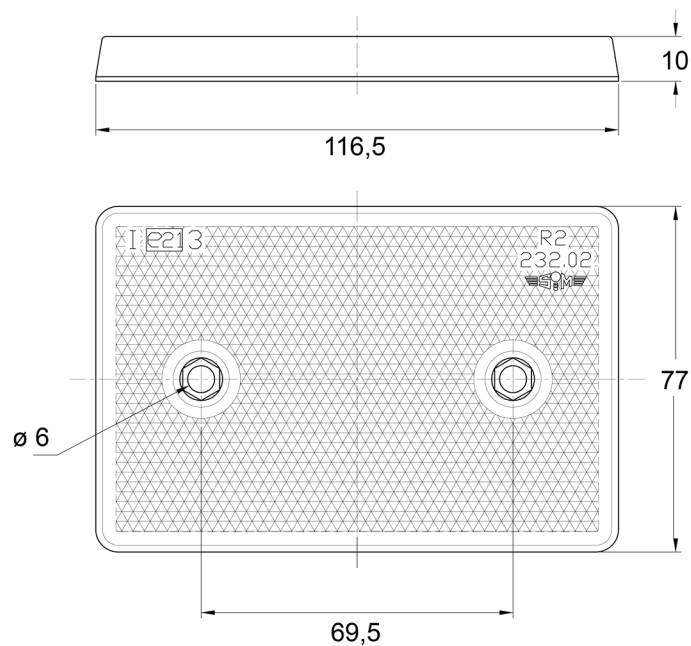

REFLECTORES

3002.1000000

Reflector | rectangular | blanco

EAN: 5414184560048

Especificaciones

A solicitar por	1	Lado de montaje	Parte delantera
Certificación	ECE R3	Material	PMMA/ABS
Color	Blanco	Montaje	Para atornillar
Dimensiones	116,5 mm x 77 mm	Peso (kg)	0,010 Kg
Espesor mm	10 mm	Tipo	Rectangular