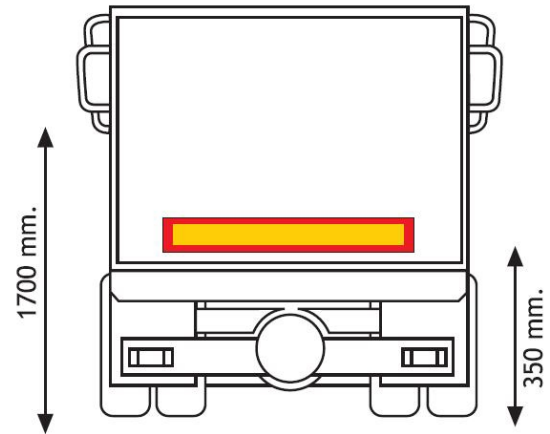

PANELES

3094.1000000

Panel para remolque | rojo/amarillo | reflectante | 1130x196 mm

EAN: 5414184564985

Especificaciones

A solicitar por	1	Longitud mm	1130 mm
Altura mm	196 mm	Material	Aluminio
Certificación	ECE 70.01	Peso (kg)	0,652 Kg
Color	Rojo/ámbar	Tipo	Panel
Espesor mm	1 mm	Tipo de uso	Paneles para camiones y remolques
Lado de montaje	Parte trasera		