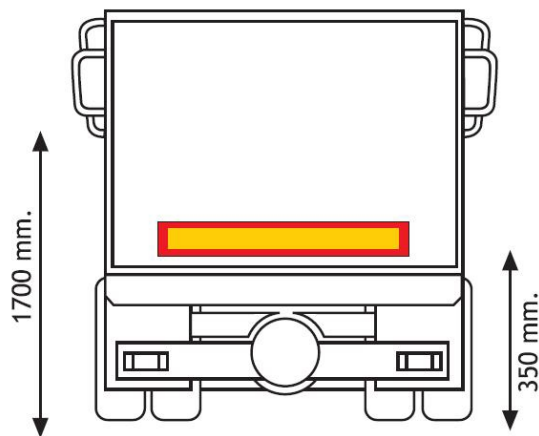

PANELES

3094.1000000

Panel para remolque | rojo/amarillo | reflectante | 1130x196 mm

EAN: 5414184564985

Especificaciones

A solicitar por	1	Longitud mm	1130 mm
Altura mm	196 mm	Material	Aluminio
Certificación	ECE 70.01	Peso (kg)	0,652 Kg
Color	Rojo/ámbar	Tipo	Panel
Espesor mm	1 mm	Tipo de uso	Paneles para camiones y remolques
Lado de montaje	Parte trasera		