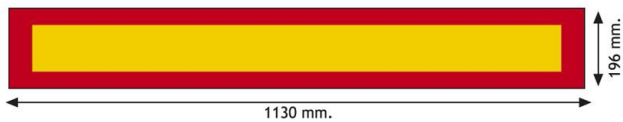

PANELES

3094.1000000

Panel para remolque | rojo/amarillo | reflectante | 1130x196 mm

EAN: 5414184564985

Especificaciones

A solicitar por	1	Longitud mm	1130 mm
Altura mm	196 mm	Material	Aluminio
Certificación	ECE 70.01	Peso (kg)	0,652 Kg
Color	Rojo/ámbar	Tipo	Panel
Espesor mm	1 mm	Tipo de uso	Paneles para camiones y remolques
Lado de montaje	Parte trasera		