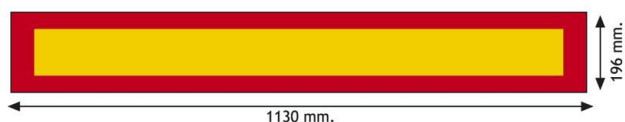

PANELES

3094.1000000

Panel para remolque | rojo/amarillo | reflectante | 1130x196 mm

EAN: 5414184564985

Especificaciones

A solicitar por	1	Longitud mm	1130 mm
Altura mm	196 mm	Material	Aluminio
Certificación	ECE 70.01	Peso (kg)	0,652 Kg
Color	Rojo/ámbar	Tipo	Panel
Espesor mm	1 mm	Tipo de uso	Paneles para camiones y remolques
Lado de montaje	Parte trasera		