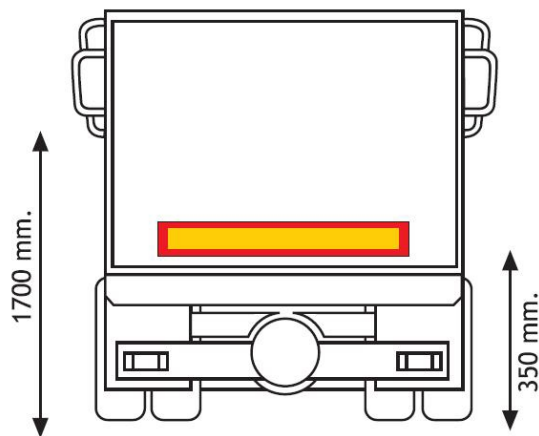

# PANELES

3094.1000000

Panel para remolque | rojo/amarillo | reflectante | 1130x196 mm

EAN: 5414184564985

## Especificaciones

A solicitar por	1	Longitud mm	1130 mm
Altura mm	196 mm	Material	Aluminio
Certificación	ECE 70.01	Peso (kg)	0,652 Kg
Color	Rojo/ámbar	Tipo	Panel
Espesor mm	1 mm	Tipo de uso	Paneles para camiones y remolques
Lado de montaje	Parte trasera		