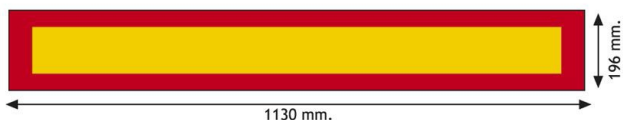

PANELES

3094.1000000

Panel para remolque | rojo/amarillo | reflectante | 1130x196 mm

EAN: 5414184564985

Especificaciones

A solicitar por	1	Longitud mm	1130 mm
Altura mm	196 mm	Material	Aluminio
Certificación	ECE 70.01	Peso (kg)	0,652 Kg
Color	Rojo/ámbar	Tipo	Panel
Espesor mm	1 mm	Tipo de uso	Paneles para camiones y remolques
Lado de montaje	Parte trasera		