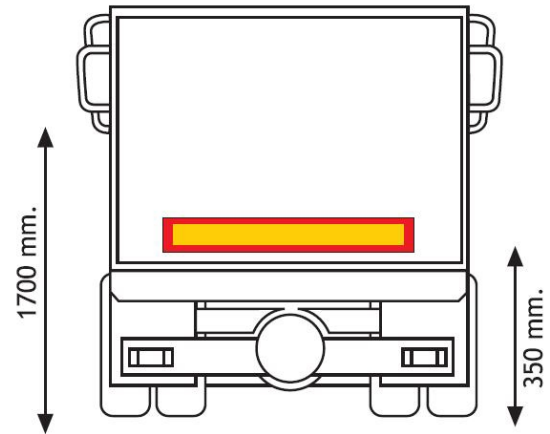

PANELES

3094.1000000

Panel para remolque | rojo/amarillo | reflectante |
1130x196 mm

EAN: 5414184564985

Especificaciones

A solicitar por	1	Longitud mm	1130 mm
Altura mm	196 mm	Material	Aluminio
Certificación	ECE 70.01	Peso (kg)	0,652 Kg
Color	Rojo/ámbar	Tipo	Panel
Espesor mm	1 mm	Tipo de uso	Paneles para camiones y remolques
Lado de montaje	Parte trasera		