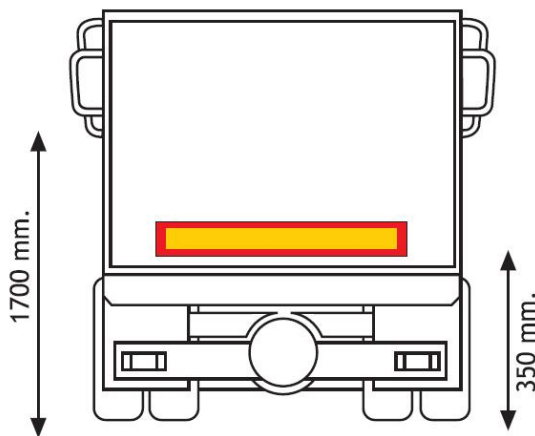

PANELES

3094.1000000

Panel para remolque | rojo/amarillo | reflectante | 1130x196 mm

EAN: 5414184564985

Especificaciones

A solicitar por	1	Longitud mm	1130 mm
Altura mm	196 mm	Material	Aluminio
Certificación	ECE 70.01	Peso (kg)	0,652 Kg
Color	Rojo/ámbar	Tipo	Panel
Espesor mm	1 mm	Tipo de uso	Paneles para camiones y remolques
Lado de montaje	Parte trasera		