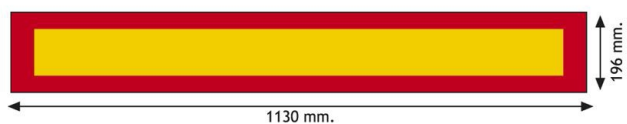

# PANELES

3094.1000000

Panel para remolque | rojo/amarillo | reflectante | 1130x196 mm

EAN: 5414184564985

## Especificaciones

A solicitar por	1	Longitud mm	1130 mm
Altura mm	196 mm	Material	Aluminio
Certificación	ECE 70.01	Peso (kg)	0,652 Kg
Color	Rojo/ámbar	Tipo	Panel
Espesor mm	1 mm	Tipo de uso	Paneles para camiones y remolques
Lado de montaje	Parte trasera		