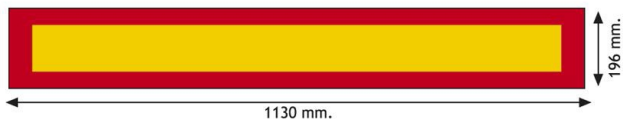

PANELES

3094.1000000

Panel para remolque | rojo/amarillo | reflectante |
1130x196 mm

EAN: 5414184564985

Especificaciones

A solicitar por	1	Longitud mm	1130 mm
Altura mm	196 mm	Material	Aluminio
Certificación	ECE 70.01	Peso (kg)	0,652 Kg
Color	Rojo/ámbar	Tipo	Panel
Espesor mm	1 mm	Tipo de uso	Paneles para camiones y remolques
Lado de montaje	Parte trasera		