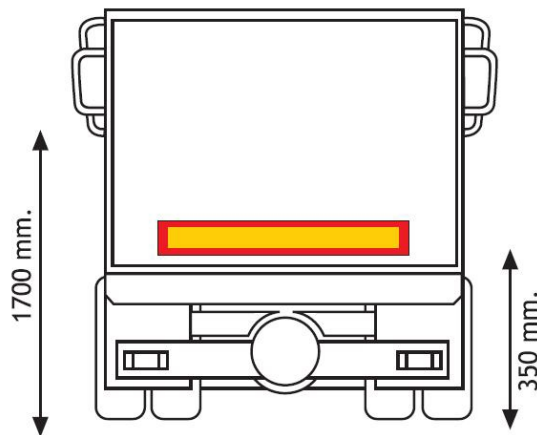

# PANELES

3094.10000-A

Adhesivo para remolque | rojo/amarillo | 1130x196 mm

EAN: 5414184003187

## Especificaciones

A solicitar por	1	Longitud mm	1130 mm
Altura mm	196 mm	Material	Autoadhesivo
Certificación	ECE 70.01	Peso (kg)	0,209 Kg
Color	Rojo/ámbar	Tipo	Autoadhesivo
Lado de montaje	Parte trasera	Tipo de uso	Paneles para camiones y remolques