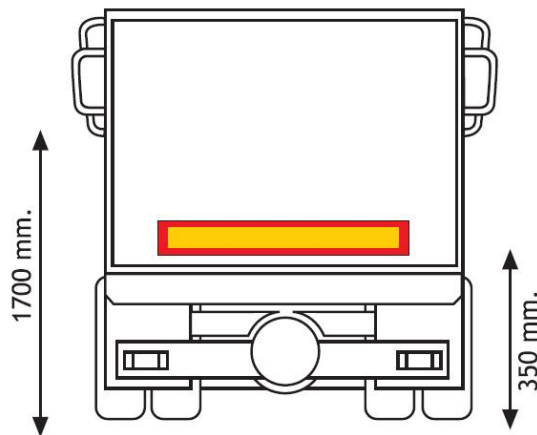

PANELES

3094.10000-A

Adhesivo para remolque | rojo/amarillo | 1130x196 mm

EAN: 5414184003187

Especificaciones

| | | | |
|-----------------|---------------|-------------|-----------------------------------|
| A solicitar por | 1 | Longitud mm | 1130 mm |
| Altura mm | 196 mm | Material | Autoadhesivo |
| Certificación | ECE 70.01 | Peso (kg) | 0,209 Kg |
| Color | Rojo/ámbar | Tipo | Autoadhesivo |
| Lado de montaje | Parte trasera | Tipo de uso | Paneles para camiones y remolques |