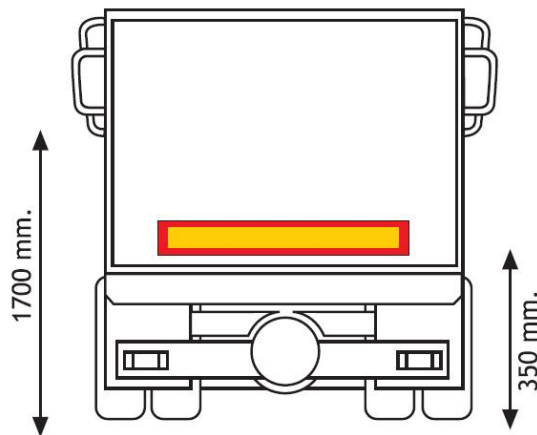

PANELES

3094.10000-A

Adhesivo para remolque | rojo/amarillo | 1130x196 mm

EAN: 5414184003187

Especificaciones

A solicitar por	1	Longitud mm	1130 mm
Altura mm	196 mm	Material	Autoadhesivo
Certificación	ECE 70.01	Peso (kg)	0,209 Kg
Color	Rojo/ámbar	Tipo	Autoadhesivo
Lado de montaje	Parte trasera	Tipo de uso	Paneles para camiones y remolques