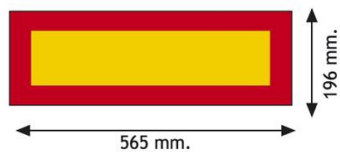

PANELES

3094.2000000

Panel para remolque | rojo/amarillo | reflectante | 2 piezas | 565x196 mm

EAN: 5414184564992

Especificaciones

A solicitar por	2
Altura mm	196 mm
Certificación	ECE 70.01
Color	Rojo/ámbar
Espesor mm	1 mm
Lado de montaje	Parte trasera

Longitud mm	565 mm
Material	Aluminio
Peso (kg)	0,651 Kg
Tipo	Panel
Tipo de uso	Paneles para camiones y remolques