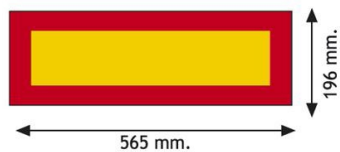

PANELES

3094.2000000

Panel para remolque | rojo/amarillo | reflectante | 2 piezas | 565x196 mm

EAN: 5414184564992

Especificaciones

| | |
|-----------------|---------------|
| A solicitar por | 2 |
| Altura mm | 196 mm |
| Certificación | ECE 70.01 |
| Color | Rojo/ámbar |
| Espesor mm | 1 mm |
| Lado de montaje | Parte trasera |

| | |
|-------------|-----------------------------------|
| Longitud mm | 565 mm |
| Material | Aluminio |
| Peso (kg) | 0,651 Kg |
| Tipo | Panel |
| Tipo de uso | Paneles para camiones y remolques |