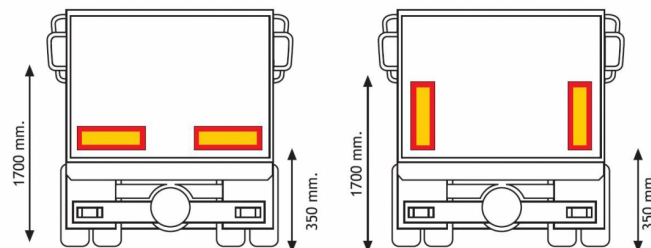

PANELES

3094.2000000

Panel para remolque | rojo/amarillo | reflectante | 2 piezas | 565x196 mm

EAN: 5414184564992

Especificaciones

A solicitar por	2
Altura mm	196 mm
Certificación	ECE 70.01
Color	Rojo/ámbar
Espesor mm	1 mm
Lado de montaje	Parte trasera

Longitud mm	565 mm
Material	Aluminio
Peso (kg)	0,651 Kg
Tipo	Panel
Tipo de uso	Paneles para camiones y remolques