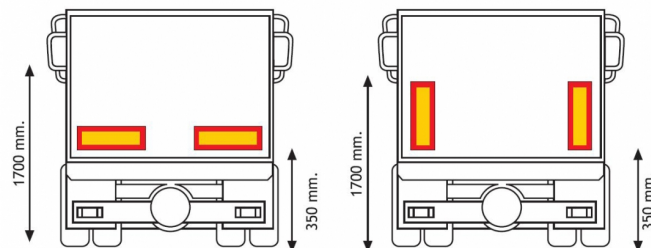

PANELES

3094.2000000

Panel para remolque | rojo/amarillo | reflectante | 2 piezas | 565x196 mm

EAN: 5414184564992

Especificaciones

| | |
|-----------------|---------------|
| A solicitar por | 2 |
| Altura mm | 196 mm |
| Certificación | ECE 70.01 |
| Color | Rojo/ámbar |
| Espesor mm | 1 mm |
| Lado de montaje | Parte trasera |

| | |
|-------------|-----------------------------------|
| Longitud mm | 565 mm |
| Material | Aluminio |
| Peso (kg) | 0,651 Kg |
| Tipo | Panel |
| Tipo de uso | Paneles para camiones y remolques |