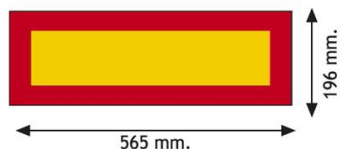

PANELES

3094.20000-A

Adhesivo para remolque | rojo/amarillo | 2 piezas |
565x196 mm

EAN: 5414184003194

Especificaciones

A solicitar por	2
Altura mm	196 mm
Certificación	ECE 70.01
Color	Rojo/ámbar
Lado de montaje	Parte trasera

Longitud mm	565 mm
Material	Autoadhesivo
Peso (kg)	0,161 Kg
Tipo	Autoadhesivo
Tipo de uso	Paneles para camiones y remolques