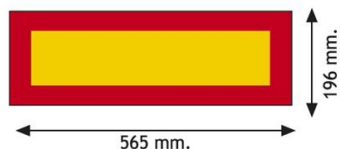

PANELES

3094.20000-A

Adhesivo para remolque | rojo/amarillo | 2 piezas |
565x196 mm

EAN: 5414184003194

Especificaciones

| | |
|-----------------|---------------|
| A solicitar por | 2 |
| Altura mm | 196 mm |
| Certificación | ECE 70.01 |
| Color | Rojo/ámbar |
| Lado de montaje | Parte trasera |

| | |
|-------------|-----------------------------------|
| Longitud mm | 565 mm |
| Material | Autoadhesivo |
| Peso (kg) | 0,161 Kg |
| Tipo | Autoadhesivo |
| Tipo de uso | Paneles para camiones y remolques |