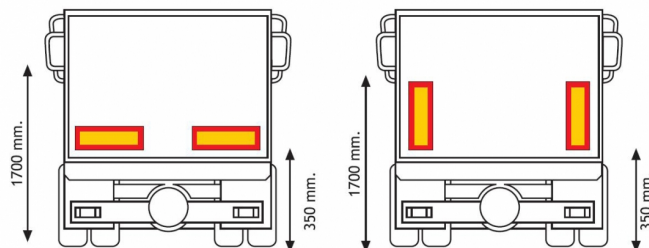

PANELES

3094.20000-A

Adhesivo para remolque | rojo/amarillo | 2 piezas |
565x196 mm

EAN: 5414184003194

Especificaciones

A solicitar por	2
Altura mm	196 mm
Certificación	ECE 70.01
Color	Rojo/ámbar
Lado de montaje	Parte trasera

Longitud mm	565 mm
Material	Autoadhesivo
Peso (kg)	0,161 Kg
Tipo	Autoadhesivo
Tipo de uso	Paneles para camiones y remolques