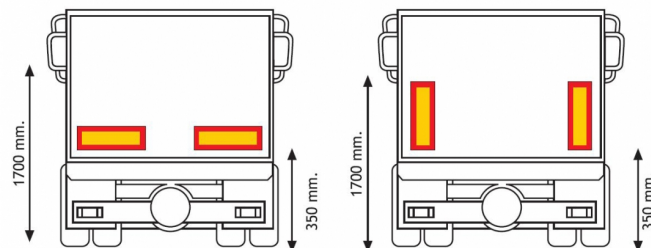

PANELES

3094.20000-A

Adhesivo para remolque | rojo/amarillo | 2 piezas |
565x196 mm

EAN: 5414184003194

Especificaciones

A solicitar por	2
Altura mm	196 mm
Certificación	ECE 70.01
Color	Rojo/ámbar
Lado de montaje	Parte trasera

Longitud mm	565 mm
Material	Autoadhesivo
Peso (kg)	0,161 Kg
Tipo	Autoadhesivo
Tipo de uso	Paneles para camiones y remolques