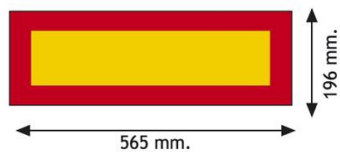

PANELES

3094.20000-A

Adhesivo para remolque | rojo/amarillo | 2 piezas |
565x196 mm

EAN: 5414184003194

Especificaciones

A solicitar por	2
Altura mm	196 mm
Certificación	ECE 70.01
Color	Rojo/ámbar
Lado de montaje	Parte trasera

Longitud mm	565 mm
Material	Autoadhesivo
Peso (kg)	0,161 Kg
Tipo	Autoadhesivo
Tipo de uso	Paneles para camiones y remolques