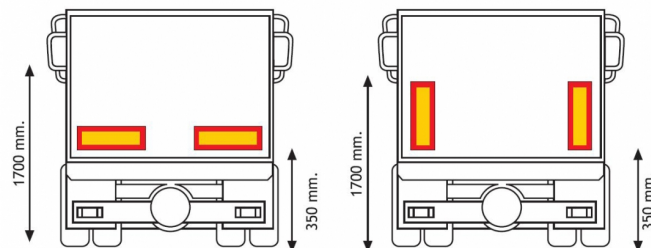

PANELES

3094.20000-A

Adhesivo para remolque | rojo/amarillo | 2 piezas |
565x196 mm

EAN: 5414184003194

Especificaciones

| | |
|-----------------|---------------|
| A solicitar por | 2 |
| Altura mm | 196 mm |
| Certificación | ECE 70.01 |
| Color | Rojo/ámbar |
| Lado de montaje | Parte trasera |

| | |
|-------------|-----------------------------------|
| Longitud mm | 565 mm |
| Material | Autoadhesivo |
| Peso (kg) | 0,161 Kg |
| Tipo | Autoadhesivo |
| Tipo de uso | Paneles para camiones y remolques |