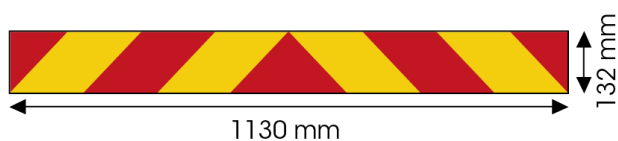

PANELES

3095.1000000

Panel para camión | rojo/amarillo | reflectante | 1130x132 mm

EAN: 5414184564961

Especificaciones

A solicitar por	1	Longitud mm	1130 mm
Altura mm	132 mm	Material	Aluminio
Certificación	ECE 70.01	Peso (kg)	0,459 Kg
Color	Rojo/ámbar	Tipo	Panel
Espesor mm	1 mm	Tipo de uso	Paneles para camiones y remolques
Lado de montaje	Parte trasera		