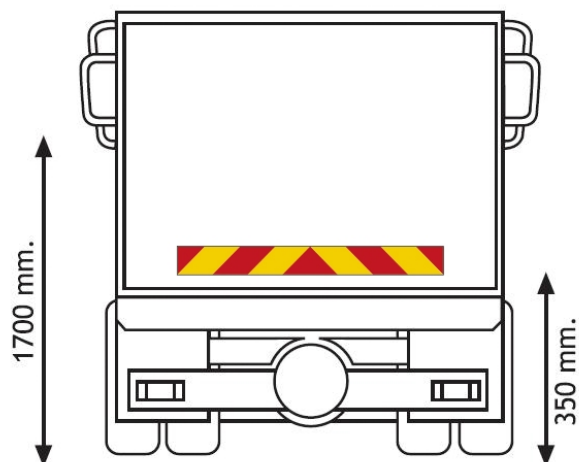

PANELES

3095.1000000

Panel para camión | rojo/amarillo | reflectante | 1130x132 mm

EAN: 5414184564961

Especificaciones

A solicitar por	1	Longitud mm	1130 mm
Altura mm	132 mm	Material	Aluminio
Certificación	ECE 70.01	Peso (kg)	0,459 Kg
Color	Rojo/ámbar	Tipo	Panel
Espesor mm	1 mm	Tipo de uso	Paneles para camiones y remolques
Lado de montaje	Parte trasera		