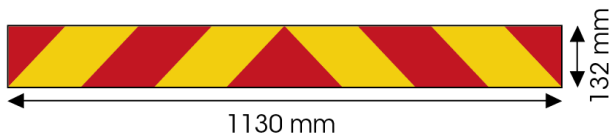

PANELES

3095.10000-A

Adhesivo para camión | rojo/amarillo | 1130x132 mm

EAN: 5414184011144

Especificaciones

| | | | |
|-----------------|---------------|-------------|-----------------------------------|
| A solicitar por | 1 | Longitud mm | 1130 mm |
| Altura mm | 132 mm | Material | Autoadhesivo |
| Certificación | ECE 70.01 | Peso (kg) | 0,135 Kg |
| Color | Rojo/ámbar | Tipo | Autoadhesivo |
| Lado de montaje | Parte trasera | Tipo de uso | Paneles para camiones y remolques |