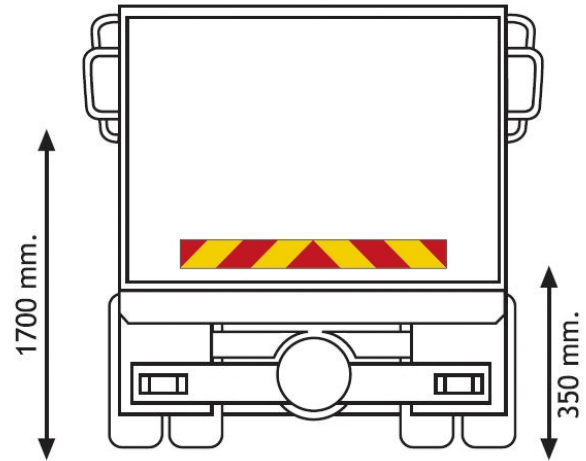

PANELES

3095.10000-A

Adhesivo para camión | rojo/amarillo | 1130x132 mm

EAN: 5414184011144

Especificaciones

| | | | |
|-----------------|---------------|-------------|-----------------------------------|
| A solicitar por | 1 | Longitud mm | 1130 mm |
| Altura mm | 132 mm | Material | Autoadhesivo |
| Certificación | ECE 70.01 | Peso (kg) | 0,135 Kg |
| Color | Rojo/ámbar | Tipo | Autoadhesivo |
| Lado de montaje | Parte trasera | Tipo de uso | Paneles para camiones y remolques |