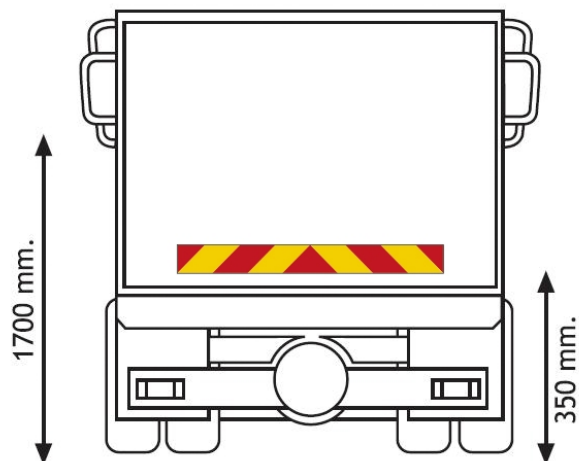

PANELES

3095.10000-A

Adhesivo para camión | rojo/amarillo | 1130x132 mm

EAN: 5414184011144

Especificaciones

| | | | |
|-----------------|---------------|-------------|-----------------------------------|
| A solicitar por | 1 | Longitud mm | 1130 mm |
| Altura mm | 132 mm | Material | Autoadhesivo |
| Certificación | ECE 70.01 | Peso (kg) | 0,135 Kg |
| Color | Rojo/ámbar | Tipo | Autoadhesivo |
| Lado de montaje | Parte trasera | Tipo de uso | Paneles para camiones y remolques |