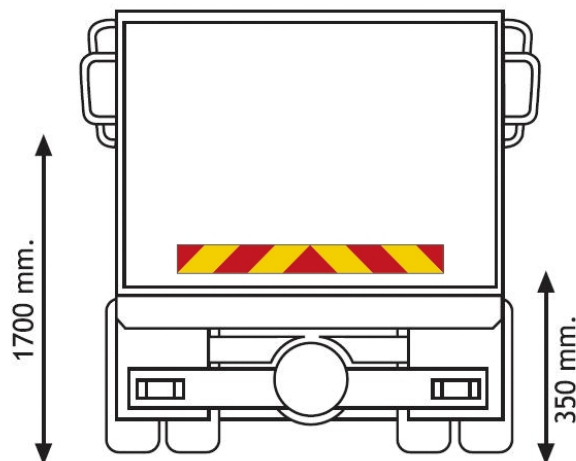

# PANELES

3095.10000-A

Adhesivo para camión | rojo/amarillo | 1130x132 mm

EAN: 5414184011144

## Especificaciones

A solicitar por	1	Longitud mm	1130 mm
Altura mm	132 mm	Material	Autoadhesivo
Certificación	ECE 70.01	Peso (kg)	0,135 Kg
Color	Rojo/ámbar	Tipo	Autoadhesivo
Lado de montaje	Parte trasera	Tipo de uso	Paneles para camiones y remolques