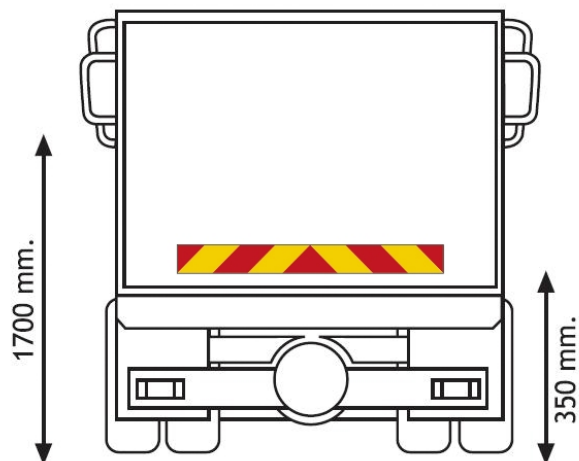

# PANELES

3095.10000-A

Adhesivo para camión | rojo/amarillo | 1130x132 mm

EAN: 5414184011144

## Especificaciones

A solicitar por	1	Longitud mm	1130 mm
Altura mm	132 mm	Material	Autoadhesivo
Certificación	ECE 70.01	Peso (kg)	0,135 Kg
Color	Rojo/ámbar	Tipo	Autoadhesivo
Lado de montaje	Parte trasera	Tipo de uso	Paneles para camiones y remolques