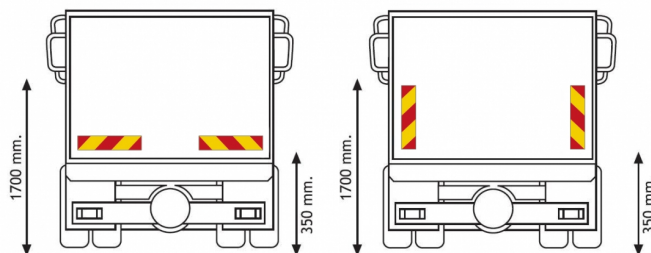

PANELES

3095.2000000

Panel para camión | rojo/amarillo | reflectante | 2 piezas
| 565x132 mm

EAN: 5414184564978

Especificaciones

| | | | |
|-----------------|---------------|-------------|-----------------------------------|
| A solicitar por | 2 | Longitud mm | 565 mm |
| Altura mm | 132 mm | Material | Aluminio |
| Certificación | ECE 70.01 | Peso (kg) | 0,458 Kg |
| Color | Rojo/ámbar | Tipo | Panel |
| Espesor mm | 1 mm | Tipo de uso | Paneles para camiones y remolques |
| Lado de montaje | Parte trasera | | |