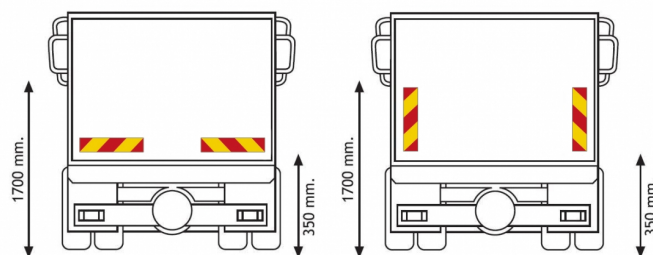

PANELES

3095.2000000

Panel para camión | rojo/amarillo | reflectante | 2 piezas
| 565x132 mm

EAN: 5414184564978

Especificaciones

A solicitar por	2	Longitud mm	565 mm
Altura mm	132 mm	Material	Aluminio
Certificación	ECE 70.01	Peso (kg)	0,458 Kg
Color	Rojo/ámbar	Tipo	Panel
Espesor mm	1 mm	Tipo de uso	Paneles para camiones y remolques
Lado de montaje	Parte trasera		