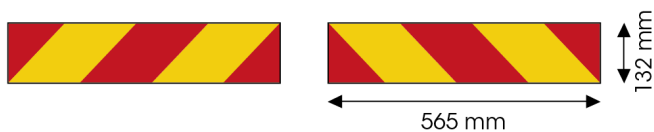

PANELES

3095.2000000

Panel para camión | rojo/amarillo | reflectante | 2 piezas
| 565x132 mm

EAN: 5414184564978

Especificaciones

| | | | |
|-----------------|---------------|-------------|-----------------------------------|
| A solicitar por | 2 | Longitud mm | 565 mm |
| Altura mm | 132 mm | Material | Aluminio |
| Certificación | ECE 70.01 | Peso (kg) | 0,458 Kg |
| Color | Rojo/ámbar | Tipo | Panel |
| Espesor mm | 1 mm | Tipo de uso | Paneles para camiones y remolques |
| Lado de montaje | Parte trasera | | |