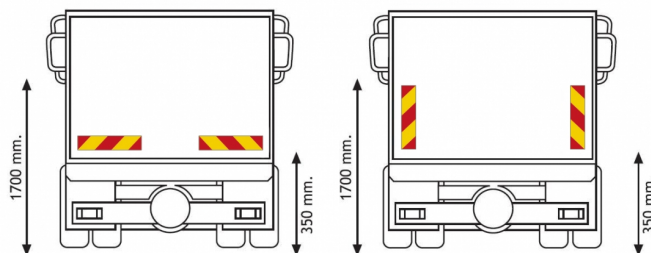

PANELES

3095.2000000

Panel para camión | rojo/amarillo | reflectante | 2 piezas
| 565x132 mm

EAN: 5414184564978

Especificaciones

A solicitar por	2	Longitud mm	565 mm
Altura mm	132 mm	Material	Aluminio
Certificación	ECE 70.01	Peso (kg)	0,458 Kg
Color	Rojo/ámbar	Tipo	Panel
Espesor mm	1 mm	Tipo de uso	Paneles para camiones y remolques
Lado de montaje	Parte trasera		