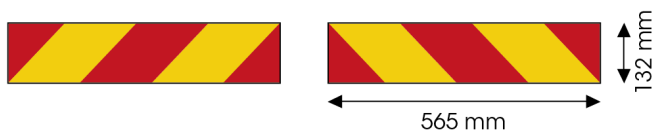

PANELES

3095.2000000

Panel para camión | rojo/amarillo | reflectante | 2 piezas
| 565x132 mm

EAN: 5414184564978

Especificaciones

A solicitar por	2	Longitud mm	565 mm
Altura mm	132 mm	Material	Aluminio
Certificación	ECE 70.01	Peso (kg)	0,458 Kg
Color	Rojo/ámbar	Tipo	Panel
Espesor mm	1 mm	Tipo de uso	Paneles para camiones y remolques
Lado de montaje	Parte trasera		