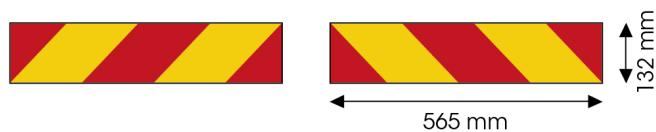

PANELES

3095.2000000

Panel para camión | rojo/amarillo | reflectante | 2 piezas
| 565x132 mm

EAN: 5414184564978

Especificaciones

A solicitar por	2	Longitud mm	565 mm
Altura mm	132 mm	Material	Aluminio
Certificación	ECE 70.01	Peso (kg)	0,458 Kg
Color	Rojo/ámbar	Tipo	Panel
Espesor mm	1 mm	Tipo de uso	Paneles para camiones y remolques
Lado de montaje	Parte trasera		