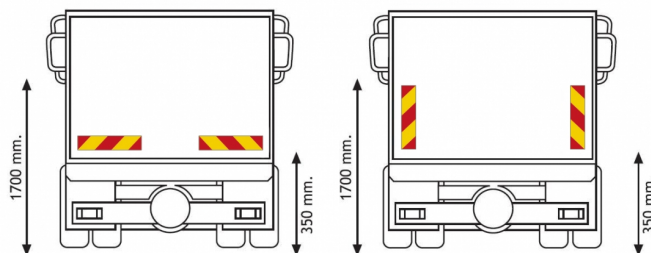

PANELES

3095.20000-A

Adhesivo para camión | rojo/amarillo | 2 piezas | 565x132 mm

EAN: 5414184011151

Especificaciones

A solicitar por	2
Altura mm	132 mm
Certificación	ECE 70.01
Color	Rojo/ámbar
Lado de montaje	Parte trasera

Longitud mm	565 mm
Material	Autoadhesivo
Peso (kg)	0,100 Kg
Tipo	Autoadhesivo
Tipo de uso	Paneles para camiones y remolques