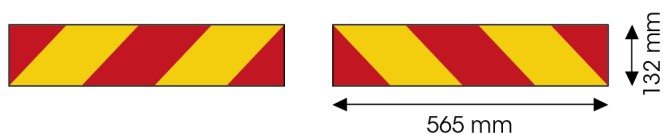

PANELES

3095.20000-A

Adhesivo para camión | rojo/amarillo | 2 piezas | 565x132 mm

EAN: 5414184011151

Especificaciones

A solicitar por	2
Altura mm	132 mm
Certificación	ECE 70.01
Color	Rojo/ámbar
Lado de montaje	Parte trasera

Longitud mm	565 mm
Material	Autoadhesivo
Peso (kg)	0,100 Kg
Tipo	Autoadhesivo
Tipo de uso	Paneles para camiones y remolques