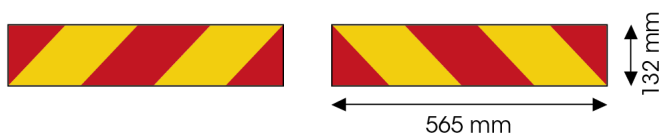

PANELES

3095.20000-A

Adhesivo para camión | rojo/amarillo | 2 piezas | 565x132 mm

EAN: 5414184011151

Especificaciones

A solicitar por	2
Altura mm	132 mm
Certificación	ECE 70.01
Color	Rojo/ámbar
Lado de montaje	Parte trasera

Longitud mm	565 mm
Material	Autoadhesivo
Peso (kg)	0,100 Kg
Tipo	Autoadhesivo
Tipo de uso	Paneles para camiones y remolques