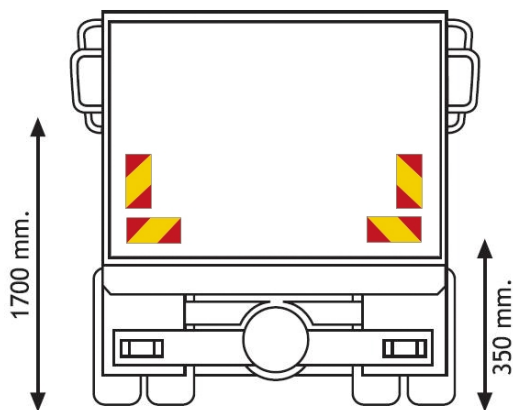

# PANELES

3095.3000000

Panel para camión | rojo/amarillo | reflectante | 4 piezas  
| 565x132 mm

EAN: 5414184003170

## Especificaciones

A solicitar por	4
Altura mm	132 mm
Certificación	ECE 70.01
Color	Rojo/ámbar
Espesor mm	1 mm
Lado de montaje	Parte trasera

Longitud mm	285 mm
Material	Aluminio
Peso (kg)	0,458 Kg
Tipo	Panel
Tipo de uso	Paneles para camiones y remolques