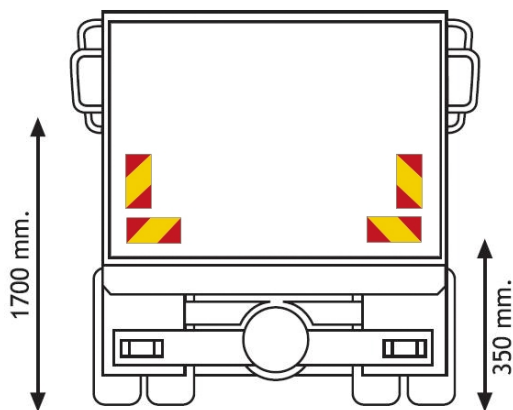

PANELES

3095.3000000

Panel para camión | rojo/amarillo | reflectante | 4 piezas
| 565x132 mm

EAN: 5414184003170

Especificaciones

A solicitar por	4
Altura mm	132 mm
Certificación	ECE 70.01
Color	Rojo/ámbar
Espesor mm	1 mm
Lado de montaje	Parte trasera

Longitud mm	285 mm
Material	Aluminio
Peso (kg)	0,458 Kg
Tipo	Panel
Tipo de uso	Paneles para camiones y remolques