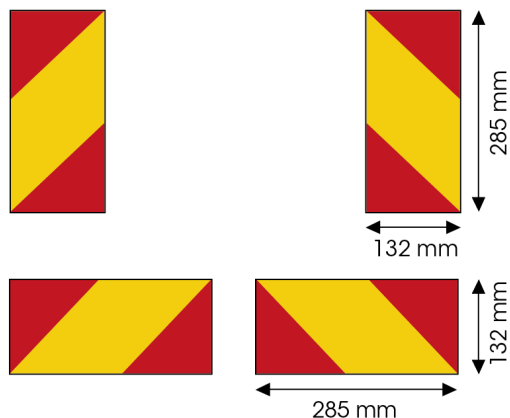

PANELES

3095.3000000

Panel para camión | rojo/amarillo | reflectante | 4 piezas
| 565x132 mm

EAN: 5414184003170

Especificaciones

A solicitar por	4
Altura mm	132 mm
Certificación	ECE 70.01
Color	Rojo/ámbar
Espesor mm	1 mm
Lado de montaje	Parte trasera

Longitud mm	285 mm
Material	Aluminio
Peso (kg)	0,458 Kg
Tipo	Panel
Tipo de uso	Paneles para camiones y remolques