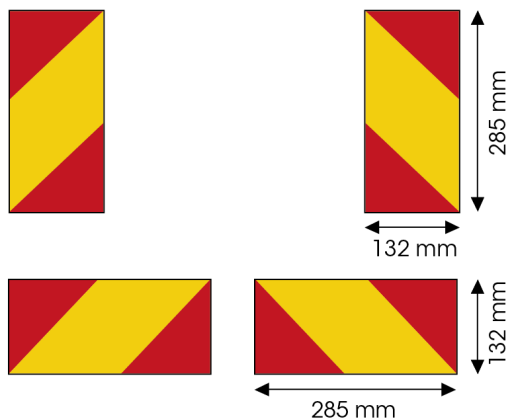

# PANELES

3095.3000000

Panel para camión | rojo/amarillo | reflectante | 4 piezas  
| 565x132 mm

EAN: 5414184003170

## Especificaciones

A solicitar por	4
Altura mm	132 mm
Certificación	ECE 70.01
Color	Rojo/ámbar
Espesor mm	1 mm
Lado de montaje	Parte trasera

Longitud mm	285 mm
Material	Aluminio
Peso (kg)	0,458 Kg
Tipo	Panel
Tipo de uso	Paneles para camiones y remolques