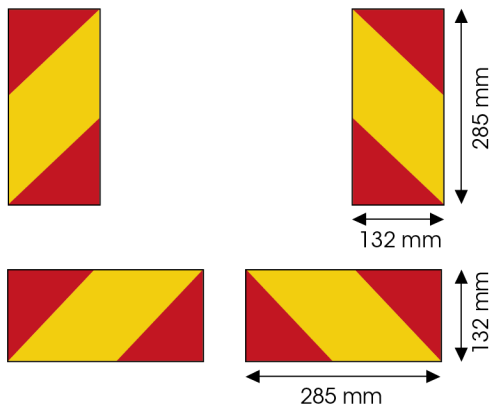

PANELES

3095.30000-A

Adhesivo para camión | rojo/amarillo | 4 piezas | 285x132 mm

EAN: 5414184011168

Especificaciones

A solicitar por	4
Altura mm	132 mm
Certificación	ECE 70.01
Color	Rojo/ámbar
Lado de montaje	Parte trasera

Longitud mm	285 mm
Material	Autoadhesivo
Peso (kg)	0,081 Kg
Tipo	Autoadhesivo
Tipo de uso	Paneles para camiones y remolques