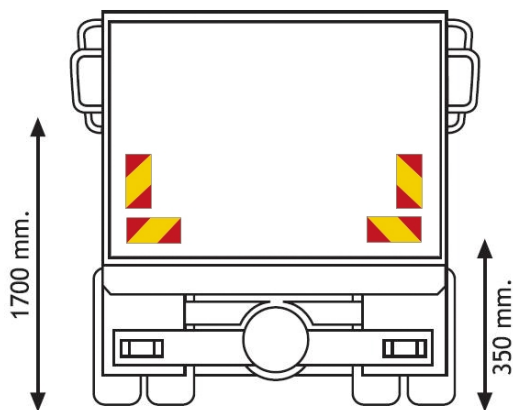

PANELES

3095.30000-A

Adhesivo para camión | rojo/amarillo | 4 piezas | 285x132 mm

EAN: 5414184011168

Especificaciones

A solicitar por	4
Altura mm	132 mm
Certificación	ECE 70.01
Color	Rojo/ámbar
Lado de montaje	Parte trasera

Longitud mm	285 mm
Material	Autoadhesivo
Peso (kg)	0,081 Kg
Tipo	Autoadhesivo
Tipo de uso	Paneles para camiones y remolques