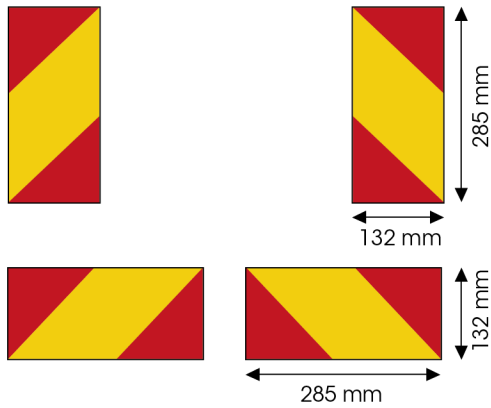

PANELES

3095.30000-A

Adhesivo para camión | rojo/amarillo | 4 piezas | 285x132 mm

EAN: 5414184011168

Especificaciones

A solicitar por	4
Altura mm	132 mm
Certificación	ECE 70.01
Color	Rojo/ámbar
Lado de montaje	Parte trasera

Longitud mm	285 mm
Material	Autoadhesivo
Peso (kg)	0,081 Kg
Tipo	Autoadhesivo
Tipo de uso	Paneles para camiones y remolques