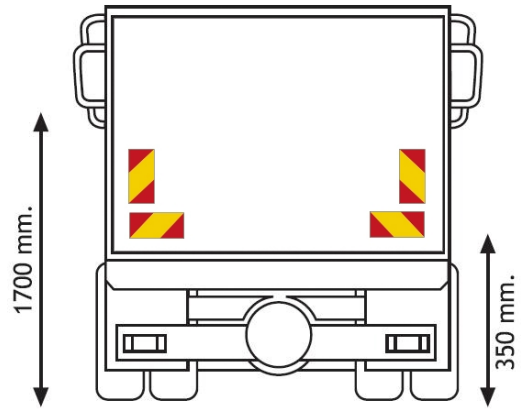

PANELES

3095.30000-A

Adhesivo para camión | rojo/amarillo | 4 piezas | 285x132 mm

EAN: 5414184011168

Especificaciones

A solicitar por	4
Altura mm	132 mm
Certificación	ECE 70.01
Color	Rojo/ámbar
Lado de montaje	Parte trasera

Longitud mm	285 mm
Material	Autoadhesivo
Peso (kg)	0,081 Kg
Tipo	Autoadhesivo
Tipo de uso	Paneles para camiones y remolques