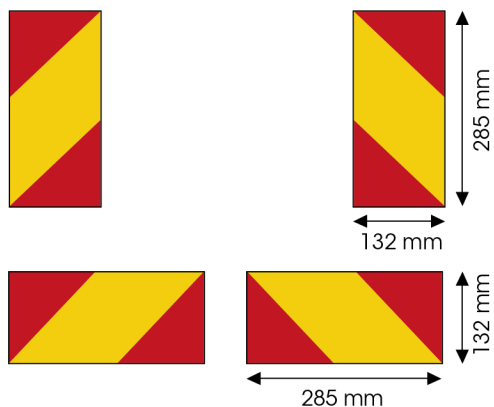

PANELES

3095.30000-A

Adhesivo para camión | rojo/amarillo | 4 piezas | 285x132 mm

EAN: 5414184011168

Especificaciones

A solicitar por	4
Altura mm	132 mm
Certificación	ECE 70.01
Color	Rojo/ámbar
Lado de montaje	Parte trasera

Longitud mm	285 mm
Material	Autoadhesivo
Peso (kg)	0,081 Kg
Tipo	Autoadhesivo
Tipo de uso	Paneles para camiones y remolques