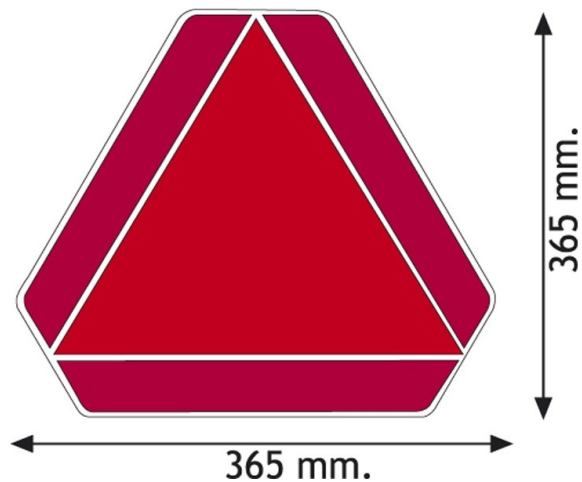

3098.0000000

Triángulo | vehículo lento | 1,5 mm

EAN: 5414184017849

Especificaciones

A solicitar por	1
Altura mm	365 mm
Certificación	ECE 69.01
Color	Rojo/ámbar
Espesor mm	1,5 mm
Lado de montaje	Parte trasera

Longitud mm	365 mm
Material	Aluminio
Peso (kg)	0,715 Kg
Tipo	Panel
Tipo de uso	Panel para vehículo de baja velocidad