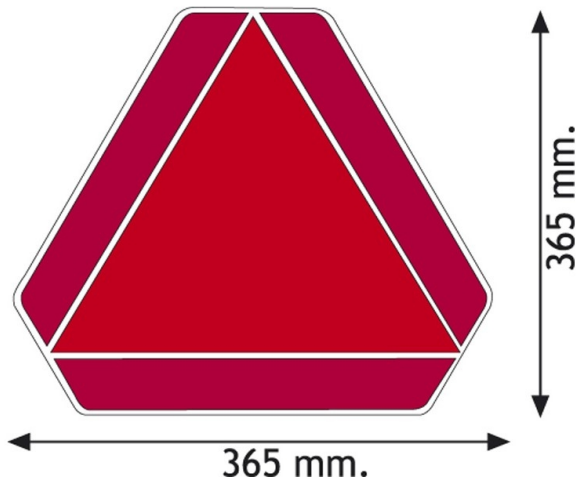

3098.0000000

Triángulo | vehículo lento | 1,5 mm

EAN: 5414184017849

## Especificaciones

A solicitar por	1	Longitud mm	365 mm
Altura mm	365 mm	Material	Aluminio
Certificación	ECE 69.01	Peso (kg)	0,715 Kg
Color	Rojo/ámbar	Tipo	Panel
Espesor mm	1,5 mm	Tipo de uso	Panel para vehículo de baja velocidad
Lado de montaje	Parte trasera		