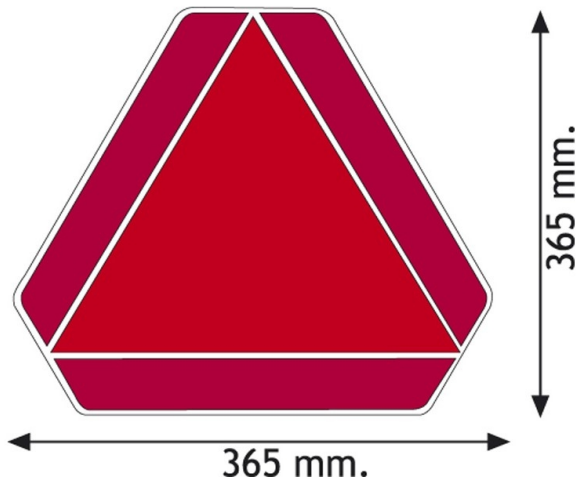

3098.0000000

Triángulo | vehículo lento | 1,5 mm

EAN: 5414184017849

Especificaciones

A solicitar por	1	Longitud mm	365 mm
Altura mm	365 mm	Material	Aluminio
Certificación	ECE 69.01	Peso (kg)	0,715 Kg
Color	Rojo/ámbar	Tipo	Panel
Espesor mm	1,5 mm	Tipo de uso	Panel para vehículo de baja velocidad
Lado de montaje	Parte trasera		