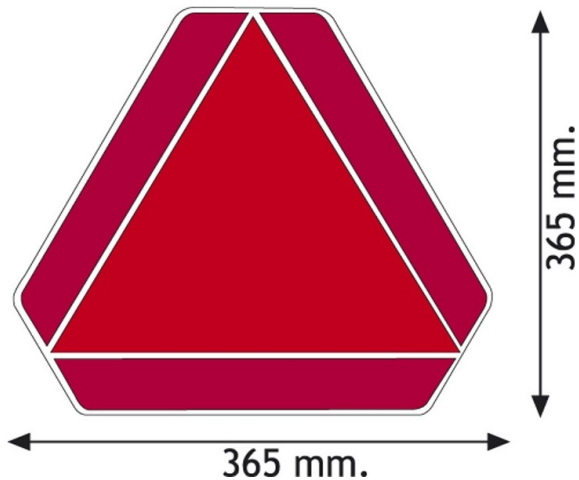

3098.0000000

Triángulo | vehículo lento | 1,5 mm

EAN: 5414184017849

Especificaciones

A solicitar por	1
Altura mm	365 mm
Certificación	ECE 69.01
Color	Rojo/ámbar
Espesor mm	1,5 mm
Lado de montaje	Parte trasera

Longitud mm	365 mm
Material	Aluminio
Peso (kg)	0,715 Kg
Tipo	Panel
Tipo de uso	Panel para vehículo de baja velocidad